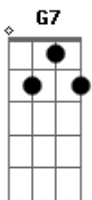

© ukulele-chords.com