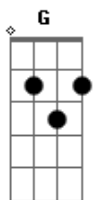

Marcello Teodoro - O Beijo do Adeus

Tom: G
Intro: D C G D G

Devolva ^G todas minhas coisas porque não lhe servem ^D

Arrume tudo numa caixa que eu vou buscar ^{C D G}

À noite vou bater na porta com muita tristeza ^{G7 C}

Você vai rever a quem que não consegue amar ^{G D G (G Em)}

Você vai rever a quem que não consegue amar

Prefiro aparecer à noite pra esconder meu rosto ^{D G}

Cansado por essa saudade que me fez sentir ^{D G (G Em)}

Cansado por essa saudade que me fez sentir ^{D C}

Ainda quero lhe pedir com muita esperança

Junto com as coisas quero por lembrança ^{G D G (G Em Gbm)}

O beijo do adeus pra depois sumir

(D C G D G)

Se acaso perceber em mim o cheiro de bebida ^{G D}

Compreenda precisei coragem pra rever você ^{C D G}

Não pense que eu sou boêmio, pois não sou ainda ^{G7 C}

Mas hoje para não chorar, tive que beber ^{G D G}

[Final] E

Acordes

© ukulele-chords.com