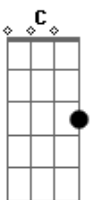

© ukulele-chords.com