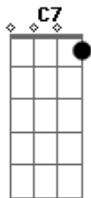

© ukulele-chords.com