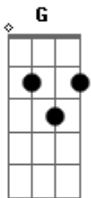

Marcello Teodoro - Brinquedos do Tempo

tom:

Intro: G Cadd9 G
G
Somos brinquedo do tempo
D
E emoções navegáveis
C7
Olhar que cai com o vento
G
Poeira de ontem nos móveis
D
Somos a chave sem porta
C
Somos goteira na sala
G
A paz do amor quando volta
D Dadd9 D
E trás na boca que fala
G D Em
Somos pensamentos proibidos
C
Dois amantes divertidos

Somos músicas no ar G
D
Somos parte que alguém censura Em
C
Criação ou criatura
G
Lago, rio, rego e mar
D Em
Somos uva, pé, taça e vinho
C
Um caminhante sem caminho
G
Pés descalços sem o chão
D Em
Somos quase juntos separados
C
Se a vida tem dois lados
G
Põe seu lado em minhas mãos D
G
Somos brinquedos do tempo

Acordes

© ukulele-chords.com