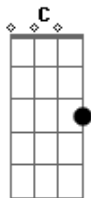

© ukulele-chords.com