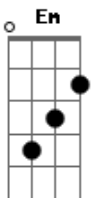

© ukulele-chords.com