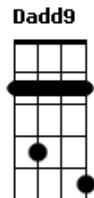

© ukulele-chords.com