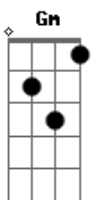

© ukulele-chords.com