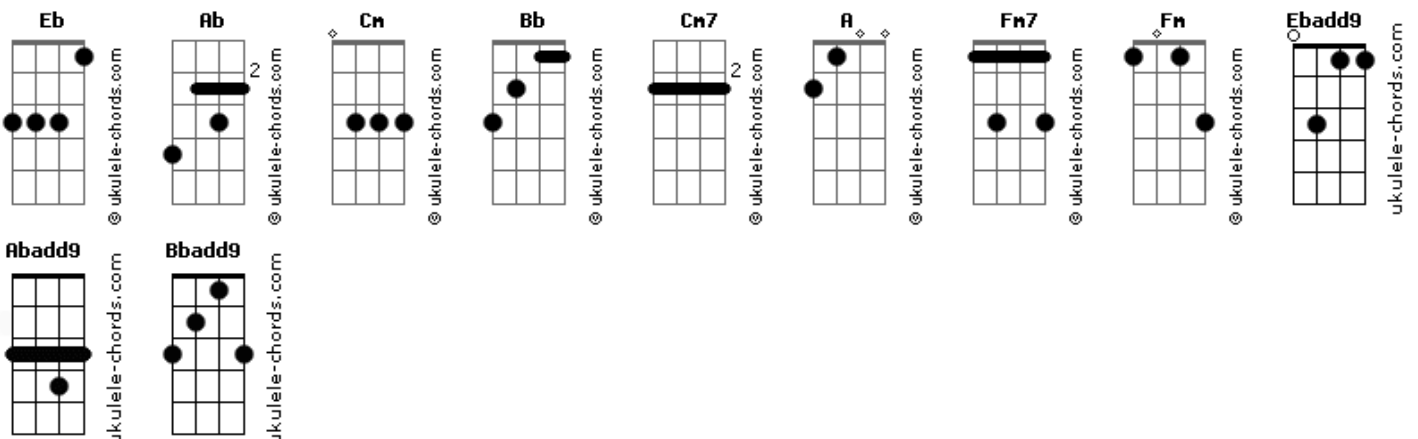

# Marcelle Rocha - Mar do Coração

tom:

Intro: Ab Cm Ebadd9 Bb

[Primeira Parte]

Ebadd9  
Quando o mar do coração  
Cm7  
Parece se agitar por dentro  
Abadd9 Ebadd9 Eb  
A Tua voz me diz: "Não temas!"  
Ebadd9  
Quando olho ao meu redor  
Cm7  
Só ouço o barulho do vento  
Abadd9  
O Mestre já está ali  
Ebadd9  
E a tempestade acalma

[Segunda Parte]

Bb Abadd9  
E corro ao encontro dos Teus braços  
Bb Fm7  
Pois Ele me chamou e me sustenta os passos  
Ab Cm Bb  
E todos hão de ver  
Fm Abadd9  
Quão grande é o Seu poder!

[Refrão]

Eb Eb  
Verdadeiramente És  
Ab Cm7  
O Filho de Deus!  
Fm  
Entrego para Ele tudo!  
Ab Bb  
És o meu Porto Seguro!  
Eb Eb  
Por sobre o mar, Tu sempre estás  
Ab Cm7  
A nos guiar  
Fm  
A tua voz acalma tudo!  
Ab  
E devolve a paz àquele  
Bbadd9 Ab Cm7 Ebadd9 Bb  
Que n?Ele confiar!

## Acordes

Cm7  
Parece se agitar por dentro  
Abadd9 Ebadd9 Eb  
A Tua voz me diz: "Não temas!"  
Ebadd9  
Quando olho ao meu redor  
Cm7  
Só ouço o barulho do vento  
Abadd9  
O Mestre já está ali  
Ebadd9  
E a tempestade acalma

[Segunda Parte]

Bb Abadd9  
E corro ao encontro dos Teus braços  
Bb Fm7  
Pois Ele me chamou e me sustenta os passos  
Ab Cm Bb  
E todos hão de ver  
Fm Abadd9  
Quão grande é o Seu poder!

[Refrão]

Eb Eb  
Verdadeiramente És  
Ab Cm7  
O Filho de Deus!  
Fm  
Entrego para Ele tudo!  
Ab Bb  
És o meu Porto Seguro!  
Eb Eb  
Por sobre o mar, Tu sempre estás  
Ab Cm7  
A nos guiar  
Fm  
A tua voz acalma tudo!  
Ab  
E devolve a paz àquele  
Bbadd9 Ab Cm7 Ebadd9  
Que n?Ele confiar!