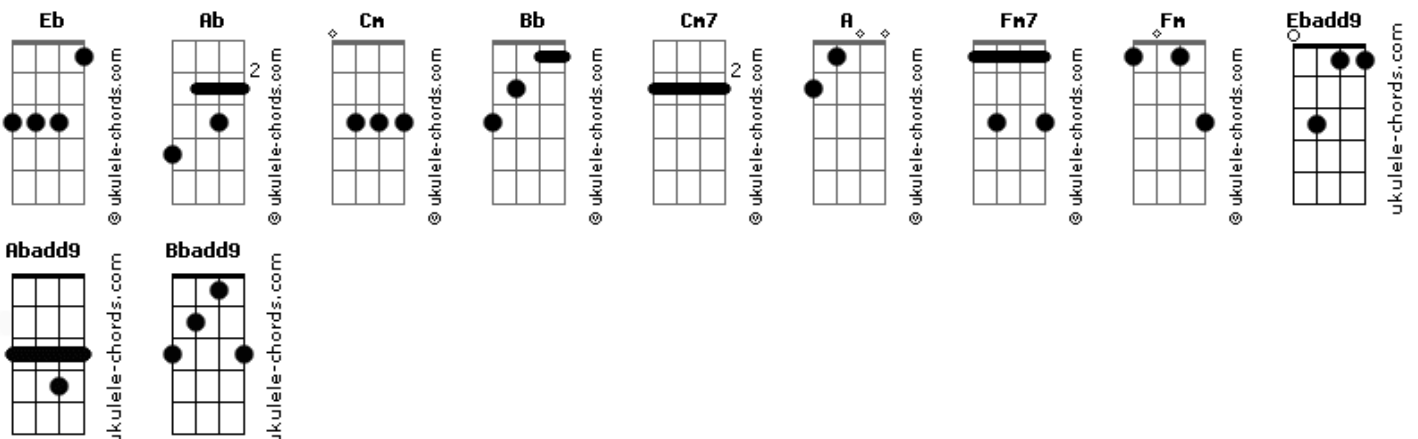

Marcelle Rocha - Mar do Coração

tom:

Intro: Ab Cm Ebadd9 Bb

[Primeira Parte]

Ebadd9
Quando o mar do coração
Cm7
Parece se agitar por dentro
Abadd9 Ebadd9 Eb
A Tua voz me diz: "Não temas!"
Ebadd9
Quando olho ao meu redor
Cm7
Só ouço o barulho do vento
Abadd9
O Mestre já está ali
Ebadd9
E a tempestade acalma

[Segunda Parte]

Bb Abadd9
E corro ao encontro dos Teus braços
Bb Fm7
Pois Ele me chamou e me sustenta os passos
Ab Cm Bb
E todos hão de ver
Fm Abadd9
Quão grande é o Seu poder!

[Refrão]

Eb Eb
Verdadeiramente És
Ab Cm7
O Filho de Deus!
Fm
Entrego para Ele tudo!
Ab Bb
És o meu Porto Seguro!
Eb Eb
Por sobre o mar, Tu sempre estás
Ab Cm7
A nos guiar
Fm
A tua voz acalma tudo!
Ab
E devolve a paz àquele
Bbadd9 Ab Cm7 Ebadd9 Bb
Que n?Ele confiar!

[Primeira Parte]

Ebadd9
Quando o mar do coração

Acordes

Cm7
Parece se agitar por dentro
Abadd9 Ebadd9 Eb
A Tua voz me diz: "Não temas!"
Ebadd9
Quando olho ao meu redor
Cm7
Só ouço o barulho do vento
Abadd9
O Mestre já está ali
Ebadd9
E a tempestade acalma

[Segunda Parte]

Bb Abadd9
E corro ao encontro dos Teus braços
Bb Fm7
Pois Ele me chamou e me sustenta os passos
Ab Cm Bb
E todos hão de ver
Fm Abadd9
Quão grande é o Seu poder!

[Refrão]

Eb Eb
Verdadeiramente És
Ab Cm7
O Filho de Deus!
Fm
Entrego para Ele tudo!
Ab Bb
És o meu Porto Seguro!
Eb Eb
Por sobre o mar, Tu sempre estás
Ab Cm7
A nos guiar
Fm
A tua voz acalma tudo!
Ab
E devolve a paz àquele
Bbadd9 Ab Cm7 Ebadd9
Que n?Ele confiar!