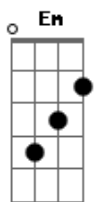

Marcelle Almeida - Flor da Aldeia

Tom: E

m

Eu fiz minha saia girar Em B7 Em
 Pra te mostrar minha dança B7 Em
 Um swing diferente B7
 Batida envolvente Em
 Que só a morena sabe levar Db7 B7 Em
 Batucada brasileira D Em
 De sotaque caboclo D Em
 Merengue latino Em
 Amor de beira rio D Em
 Que beirou na minha aldeia B7 Em

Minha saia florida girou teu quintal D Em

Patchouli espalhei pelo ar B7 Em
 Carimerengue louco do meu pará D B7
 Ouvi dizer que o calor dessa ilha B7 Em
 Te trouxe do sul B7 Em
 Te fez mocorongo, B7 Em
 Te fez caboclo B7 Em
 Viciado no molejo daqui B7 C
 Ooowou B7

Em D
 Vem carimbolar Em D
 Vem merenguear Em D
 Vem pra minha aldeia Em
 Vem na lua cheia C B7
 Flor que me enfeita Em
 Que te faz suar

Acordes

© ukulele-chords.com

© ukulele-chords.com

© ukulele-chords.com