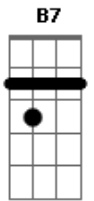

© ukulele-chords.com