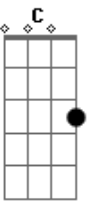

© ukulele-chords.com