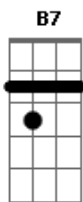

Marcelle Almeida - Flor da Aldeia

Tom: E

m

Eu fiz minha saia girar Em B7 Em
 Pra te mostrar minha dança B7 Em
 Um swing diferente B7
 Batida envolvente Em
 Que só a morena sabe levar Db7 B7 Em
 Batucada brasileira D Em
 De sotaque caboclo D Em
 Merengue latino Em
 Amor de beira rio D Em
 Que beirou na minha aldeia B7 Em

Minha saia florida girou teu quintal D Em

Patchouli espalhei pelo ar B7 Em
 Carimerengue louco do meu pará D B7
 Ouvi dizer que o calor dessa ilha B7 Em
 Te trouxe do sul B7 Em
 Te fez mocorongo, B7 Em
 Te fez caboclo B7 Em
 Viciado no molejo daqui B7 C
 Ooowou B7

Em D
 Vem carimbolar Em D
 Vem merenguear Em D
 Vem pra minha aldeia Em
 Vem na lua cheia C B7
 Flor que me enfeita Em
 Que te faz suar

Acordes

© ukulele-chords.com

© ukulele-chords.com

© ukulele-chords.com