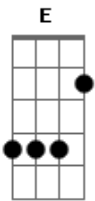

Marcelle Almeida - Flor da Aldeia

Tom: E

m

Eu fiz minha saia girar Em B7 Em

Pra te mostrar minha dança B7 Em

Um swing diferente B7

Batida envolvente Em

Que só a morena sabe levar Db7 B7 Em

Batucada brasileira D Em

De sotaque caboclo D Em

Merengue latino D

Amor de beira rio Em

Que beirou na minha aldeia D Em

Minha saia florida girou teu quintal B7 Em

D Em

Patchouli espalhei pelo ar

B7 Em

Carimerengue louco do meu pará D B7

Ouvi dizer que o calor dessa ilha B7 Em

Te trouxe do sul B7 Em

Te fez mocorongo, Em

Te fez mocorongo, B7 Em

Te fez caboclo B7 Em

Viciado no molejo daqui C

B7

Ooowou B7

Em D

Vem carimbolar Em D

Vem merenguear Em D

Vem pra minha aldeia Em

Vem na lua cheia C B7

Flor que me enfeita Em

Que te faz suar Em

Acordes

© ukulele-chords.com