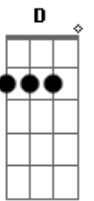

© ukulele-chords.com