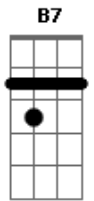

© ukulele-chords.com