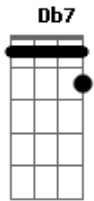

© ukulele-chords.com