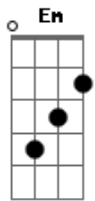

© ukulele-chords.com