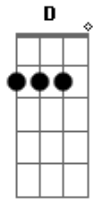

Marcella Roanna - Sem Você

Tom: **D**

D A Em G

Não consigo me concentrar no que faço
Me distraio tão fácil
Pensando em você

Eu preciso do seu abraço
Pensei que fosse mais fácil
Ficar com você

Bm Gbm Em G

Sei que fui a culpada disso
Não aproveitei a chance, e por isso
Estou sozinha aqui

Se eu pudesse voltar no tempo
Pra reviver alguns momentos
Que passei junto a ti

D A Em G

Deveria ter dado o meu melhor
Mas o medo foi maior
Não queria que fosse assim
Eu sem você, você sem mim.

Acordes

© ukulele-chords.com