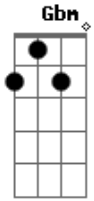

© ukulele-chords.com