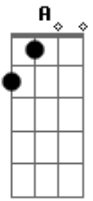

Marcella Roanna - Sem Você

Tom: **D**

D A Em G

Não consigo me concentrar no que faço
Me distraio tão fácil
Pensando em você

Eu preciso do seu abraço
Pensei que fosse mais fácil
Ficar com você

Bm Gbm Em G

Sei que fui a culpada disso
Não aproveitei a chance, e por isso
Estou sozinha aqui

Se eu pudesse voltar no tempo
Pra reviver alguns momentos
Que passei junto a ti

D A Em G

Deveria ter dado o meu melhor
Mas o medo foi maior
Não queria que fosse assim
Eu sem você, você sem mim.

Acordes

© ukulele-chords.com