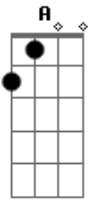

© ukulele-chords.com

© ukulele-chords.com