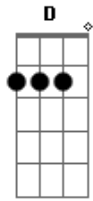

Marcella Roanna - Sem Você

Tom: **D**

D A Em G

Não consigo me concentrar no que faço
Me distraio tão fácil
Pensando em você

Eu preciso do seu abraço
Pensei que fosse mais fácil
Ficar com você

Bm Gbm Em G

Sei que fui a culpada disso
Não aproveitei a chance, e por isso
Estou sozinha aqui

Se eu pudesse voltar no tempo
Pra reviver alguns momentos
Que passei junto a ti

D A Em G

Deveria ter dado o meu melhor
Mas o medo foi maior
Não queria que fosse assim
Eu sem você, você sem mim.

Acordes