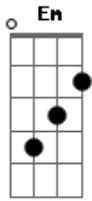

© ukulele-chords.com