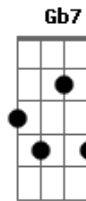

© ukulele-chords.com