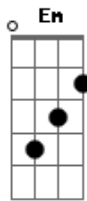

© ukulele-chords.com