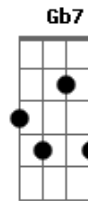

© ukulele-chords.com