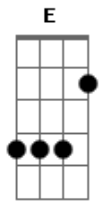

© ukulele-chords.com