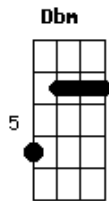

D
Desativei

A
O meu robô

Gbm
E agora eu sinto

Dbm
Na carne crua

D
O espinho duro

A
Da linda flor

D Dm
Agora eu vivo

Dbm Gb7 Bm E A
A agonia de ser feliz sentindo dor

Gb7 Bm
Ser sol que esquentou Maria

E Em
Maria que José amou

A D
Ser só em companhia

Dm Dbm
Inteira pela metade

Gb7 Bm
Sofrer sem odiar a vida

E A
Amar só de verdade

Gb7 Bm
Sofrer sem odiar a vida

E A
Amar só de verdade

Gb7 Bm
Sofrer sem odiar a vida

E A
Amar só de verdade

Acordes

© ukulele-chords.com

© ukulele-chords.com

© ukulele-chords.com

© ukulele-chords.com

© ukulele-chords.com