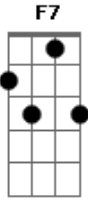

Bb
© ukulele-chords.com

Gm
© ukulele-chords.com

F
© ukulele-chords.com

F7
© ukulele-chords.com