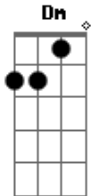

© ukulele-chords.com