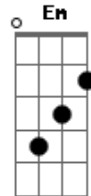

© ukulele-chords.com