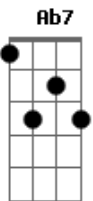

Marcelinho de Lima - Feito Tatuagem

tom:

Intro: ^E E B ^{Ab7} Ab7 ^{Dbm} Dbm A B B
^E E B ^{Ab7} Ab7 ^{Dbm} Dbm A A

^E 0 que aconteceu entre eu e você
^B B

Foi tão lindo
^A A
Me marcou ficou dentro de mim

E agora eu não sei te esquecer
^E E

0 tempo não pode apagar
^B B
0 que foi tão bonito

0 que o amor preparou pra nós dois
^A A ^A A
^E E
Já estava escrito

^B B
Você é metade de mim
^A A
A minha alma gêmea

Meu mundo, meu céu, meu começo, meu fim
^E E

Teu cheiro de amor já está em meu corpo marcado
^B B ^A A

Feito tatuagem grudado em mim
^E E
^B B ^A A ^E E ^B B
Grudado em mim

^E E ^B B
Você invadiu minha vida, virou caso sério

Paixão proibida, doce mistério
^C C ^{Dbm} Dbm
^A A ^E E ^B B

Que é que eu vou fazer

Saudade procura e te chama a todo momento
^E E ^B B

Você não sai do meu pensamento
^C C ^A A ^A A

Não vou te esquecer
^E E

(E B Ab7 Dbm A A B)

^E E
0 tempo não pode apagar

0 que foi tão bonito
^B B

0 que o amor preparou pra nós dois
^A A ^B B

Já estava escrito
^E E

^B B
Você é metade de mim

A minha alma gêmea
^A A

Meu mundo, meu céu, meu começo, meu fim
^E E

Teu cheiro de amor já está em meu corpo marcado
^B B ^A A

Feito tatuagem grudado em mim
^E E

Grudado em mim
^B B ^A A ^E E ^B B

^E E ^B B
Você invadiu minha vida, virou caso sério

Paixão proibida, doce mistério
^C C ^{Dbm} Dbm

Que é que eu vou fazer
^A A ^E E ^B B

Saudade procura e te chama a todo momento
^E E ^B B

Você não sai do meu pensamento
^C C ^A A ^B B

Não vou te esquecer
^E E ^B B

^E E ^B B
Você invadiu minha vida, virou caso sério

Paixão proibida, doce mistério
^C C ^{Dbm} Dbm

Que é que eu vou fazer
^A A ^E E ^A A

Saudade procura e te chama a todo momento
^E E ^B B

Você não sai do meu pensamento
^C C ^A A ^B B

Não vou te esquecer
^A A ^E E ^B B ^E E

Acordes

© ukulele-chords.com

© ukulele-chords.com

© ukulele-chords.com

© ukulele-chords.com

© ukulele-chords.com

© ukulele-chords.com