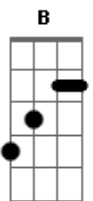

Intro: ^E E B ^{Ab7} Ab7 ^{Dbm} Dbm A B B
^E E B ^{Ab7} Ab7 ^{Dbm} Dbm A A

^E 0 que aconteceu entre eu e você
^B B

Foi tão lindo
^A A
Me marcou ficou dentro de mim

E agora eu não sei te esquecer
^E E

0 tempo não pode apagar
^B B
0 que foi tão bonito

0 que o amor preparou pra nós dois
^A A ^A A
^E E
Já estava escrito

^B B
Você é metade de mim
^A A
A minha alma gêmea

Meu mundo, meu céu, meu começo, meu fim
^E E

Teu cheiro de amor já está em meu corpo marcado
^B B ^A A

Feito tatuagem grudado em mim
^E E
^B B ^A A ^E E ^B B
Grudado em mim

^E E ^B B
Você invadiu minha vida, virou caso sério

Paixão proibida, doce mistério
^C C ^{Dbm} Dbm
^A A ^E E ^B B

Que é que eu vou fazer

Saudade procura e te chama a todo momento
^E E ^B B

Você não sai do meu pensamento
^C C ^A A ^A A

Não vou te esquecer
^E E

(E B Ab7 Dbm A A B)

^E E
0 tempo não pode apagar

0 que foi tão bonito
^B B

0 que o amor preparou pra nós dois
^A A ^B B

Já estava escrito
^E E

^B B
Você é metade de mim

A minha alma gêmea
^A A

Meu mundo, meu céu, meu começo, meu fim
^E E

Teu cheiro de amor já está em meu corpo marcado
^B B ^A A

Feito tatuagem grudado em mim
^E E

Grudado em mim
^B B ^A A ^E E ^B B

^E E ^B B
Você invadiu minha vida, virou caso sério

Paixão proibida, doce mistério
^C C ^{Dbm} Dbm

Que é que eu vou fazer
^A A ^E E ^B B

Saudade procura e te chama a todo momento
^E E ^B B

Você não sai do meu pensamento
^C C ^A A ^B B

Não vou te esquecer
^E E ^B B

^E E ^B B
Você invadiu minha vida, virou caso sério

Paixão proibida, doce mistério
^C C ^{Dbm} Dbm

Que é que eu vou fazer
^A A ^E E ^A A

Saudade procura e te chama a todo momento
^E E ^B B

Você não sai do meu pensamento
^C C ^A A ^B B

Não vou te esquecer
^A A ^E E ^B B ^E E

Acordes

© ukulele-chords.com