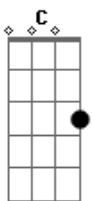

© ukulele-chords.com