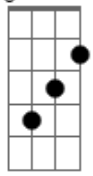

© ukulele-chords.com

Am