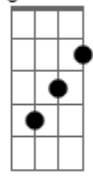

Marceline - Todo Se Queda

tom:

G

C7M

G7M

Al jardín vayamos

G7M B7

Vas a encontrar algo

Em C7M G7M C7M

Donde lo dejaste, pero al revés

G7M C7M

Y cuando lo encuentres

G7M B7

Ya descolorido

Em C7M

Acordes

De abajo es más claro

G7M C7M

Al voltear lo verás

Am Em

Todo se queda donde lo dejaste

D B7

Todo está ahí, aunque cambiando

Am Em

© ukulele-chords.com

G

© ukulele-chords.com

B7

© ukulele-chords.com

Em

© ukulele-chords.com

Am