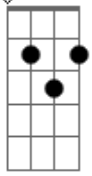

© ukulele-chords.com

B7