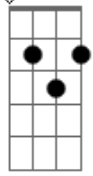

© ukulele-chords.com

G