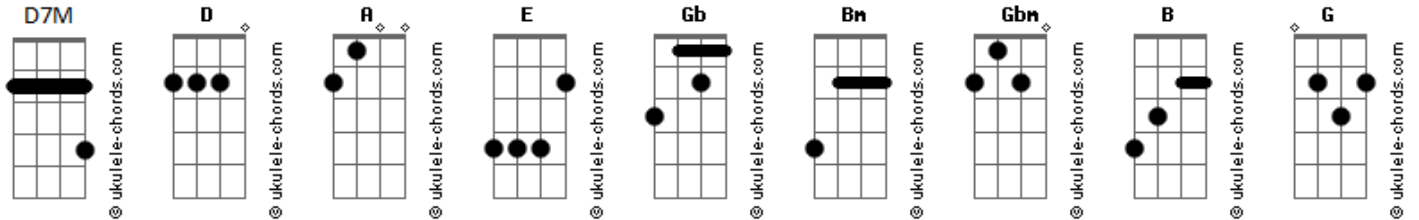

Marcela Taís - És o Meu Dono

Tom: D
Intro: 4x: D A E Gb D

A E
Mesmo em silêncio
Gb D7M A
Não temos segredos

E D
O meu amor pode ser todo Seu

Bm A D E
Fecho os olhos para ver Você

Bm D E
entrar em meu coração

Refrão (Repete 2x)

A
És o meu dono

E

Acordes

És o meu dono

Gbm D
És o meu dono

Gbm B
Sua opinião é o que me guia pra viver tão bem

D A E
Sair daqui sem Ti é algo impossível também