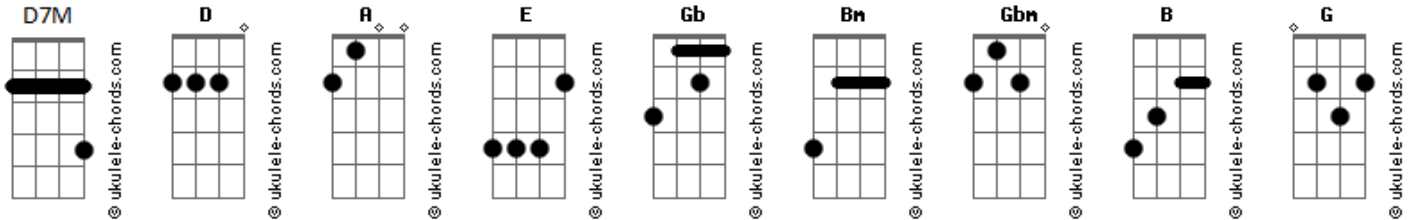

Marcela Taís - És o Meu Dono

Tom: D
Intro: 4x: D A E Gb D

A E
Mesmo em silêncio
Gb D7M A
Não temos segredos

E D
O meu amor pode ser todo Seu

Bm A D E
Fecho os olhos para ver Você

Bm D E
entrar em meu coração

Refrão (Repete 2x)

A
És o meu dono

E

Acordes

És o meu dono

Gbm D
És o meu dono

Gbm B
Sua opinião é o que me guia pra viver tão bem

D A E
Sair daqui sem Ti é algo impossível também