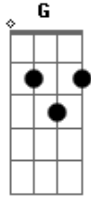

Marcela Santos - Espírito Consolador

Tom: C

Intro: C Am G

C Am G C
Quero, Quero tanto mergulhar nos teus rios.
Am G C
Minha vida entregar a Jesus Cristo.
Am G C Am
Sentir teu óleo de alegria em mim, e a Paz.
Dm F C

Pois sei que eu só encontro em ti.

Refrão:

F C G
Senhor tu és a prova de amor.
C F C G
Que em uma cruz por mim se entregou.
C F C G
Me deste o presente mais real,
Dm F C
O espírito consolador.

Acordes

© ukulele-chords.com

© ukulele-chords.com

© ukulele-chords.com

© ukulele-chords.com

© ukulele-chords.com