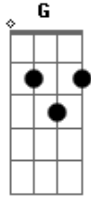

Marcela Santos - Espírito Consolador

Tom: C

Intro: C Am G

C Am G C
Quero, Quero tanto mergulhar nos teus rios.
Am G C
Minha vida entregar a Jesus Cristo.
Am G C Am
Sentir teu óleo de alegria em mim, e a Paz.
Dm F C

Pois sei que eu só encontro em ti.

Refrão:

F C G
Senhor tu és a prova de amor.
C F C G
Que em uma cruz por mim se entregou.
C F C G
Me deste o presente mais real,
Dm F C
O espírito consolador.

Acordes

© ukulele-chords.com

© ukulele-chords.com

© ukulele-chords.com

© ukulele-chords.com

© ukulele-chords.com