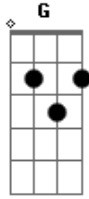

© ukulele-chords.com