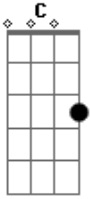

Marcela Santos - Espírito Consolador

Tom: C

Intro: C Am G

C Am G C
 Quero, Quero tanto mergulhar nos teus rios.
 Am G C
 Minha vida entregar a Jesus Cristo.
 Am G C Am
 Sentir teu óleo de alegria em mim, e a Paz.
 Dm F C

Pois sei que eu só encontro em ti.

Refrão:

F C G
 Senhor tu és a prova de amor.
 C F C G
 Que em uma cruz por mim se entregou.
 C F C G
 Me deste o presente mais real,
 Dm F C
 O espírito consolador.

Acordes