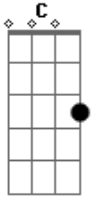

Marcela Santos - Espírito Consolador

Tom: C

Intro: C Am G

C Am G C
Quero, Quero tanto mergulhar nos teus rios.
Am G C
Minha vida entregar a Jesus Cristo.
Am G C Am
Sentir teu óleo de alegria em mim, e a Paz.
Dm F C

Pois sei que eu só encontro em ti.

Refrão:

F C G
Senhor tu és a prova de amor.
C F C G
Que em uma cruz por mim se entregou.
C F C G
Me deste o presente mais real,
Dm F C
O espírito consolador.

Acordes

© ukulele-chords.com