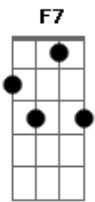

# Marcela Morelo - La Fuerza Del Engano

tom:

Intro: Gm F Gm F Eb F Eb F Eb F Gm

Bb F  
yo no se no se como de-jas-te  
Eb F Bb  
mo-rir mo-rir esta pasion  
Bb F  
pudo mas la fuerza del en-ga-ño  
Eb F Bb  
y a-sí a-sí todo acabo

Eb F  
qué es eso de andar dejando  
Eb F  
corazones rotos  
Eb F Bb  
ay mi vida que cosa de locos

Bb F  
del amor amor no sabes na-da  
Eb F Bb  
no supo enseñarte mi cariño  
Bb F  
este corazon ya se ha can-sa-do  
Eb F Bb  
sigue a tu manera tu camino

## Acordes

© ukulele-chords.com

© ukulele-chords.com

© ukulele-chords.com

© ukulele-chords.com

© ukulele-chords.com

© ukulele-chords.com

corazones rotos  
Eb F Bb  
ay mi vida que cosa de locos

2 introdução: Eb F Eb F Eb F Gm  
F Gm F Gm Bb

Eb Gm  
ay y dejaste morir el cariño que habia en mí  
Eb F F7  
ay y tentaste a tu cuerpo y mataste el amor que te di

qué es eso de andar dejando

qué es eso de andar dejando