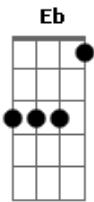

# Marcela Morelo - La Fuerza Del Engano

tom:

Intro: Gm F Gm F Eb F Eb F Eb F Gm

Bb F  
yo no se no se como de-jas-te  
Eb F Bb  
mo-rir mo-rir esta pasion  
Bb F  
pudo mas la fuerza del en-ga-ño  
Eb F Bb  
y a-sí a-sí todo acabo

Eb F  
qué es eso de andar dejando  
Eb F  
corazones rotos  
Eb F Bb  
ay mi vida que cosa de locos

Bb F  
del amor amor no sabes na-da  
Eb F Bb  
no supo enseñarte mi cariño  
Bb F  
este corazon ya se ha can-sa-do  
Eb F Bb  
sigue a tu manera tu camino

## Acordes

© ukulele-chords.com

© ukulele-chords.com

© ukulele-chords.com

© ukulele-chords.com

© ukulele-chords.com

© ukulele-chords.com

corazones rotos  
Eb F Bb  
ay mi vida que cosa de locos

2 introdução: Eb F Eb F Eb F Gm  
F Gm F Gm Bb

Eb Gm  
ay y dejaste morir el cariño que habia en mí  
Eb F F7  
ay y tentaste a tu cuerpo y mataste el amor que te di

qué es eso de andar dejando

qué es eso de andar dejando