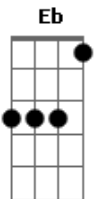

Marcela Gandara - Entre Nosotros

tom:
 Eb (forma dos acordes no tom de D)
 Capostraste na 1ª casa
 Intro: Bm G Gbm A
 Bm G Gbm G

Bm G Gbm A
 Es un misterio para mí
 Bm G Gbm G
 Que su mano tan pequeña fue
 Bm G Gbm A
 Como es que un dedo pequeño trazó
 Em7 Bm D A A
 El firmamento y también lo midió
 D A Em Bm
 Aleluya, aleluya
 G D Aadd9
 El amor celestial nos alcanzó
 D A Em Bm
 Aleluya, aleluya
 G D
 Siervo, Rey, hijo de Dios
 Aadd9
 Tú estás aquí
 Bm
 Tú estás aquí
 (Bm G Gbm A)

Bm G Gbm A
 Es un misterio para mí oooooh
 Bm G Gbm G

Acordes

© ukulele-chords.com

© ukulele-chords.com

© ukulele-chords.com

© ukulele-chords.com

© ukulele-chords.com

© ukulele-chords.com

© ukulele-chords.com

© ukulele-chords.com

© ukulele-chords.com

Con sus ojos vio el tiempo empezar
 Bm G Gbm A
 Con sus oídos escuchó ángeles
 Em7 Bm D A
 Y en un pesebre el Salvador vino a nacer
 D A Em7 Bm
 Aleluya, aleluya
 G D Aadd9
 El amor celestial nos alcanzó
 D A Em7 Bm
 Aleluya, aleluya
 G D
 Siervo, Rey, hijo de Dios
 Aadd9
 Tú estás aquí
 Bm
 Tú estás aquí
 (Bm G Gbm A)
 (Bm G Gbm G)
 Bm G
 Cristo Jesús nació en Belén
 Em7 D A A
 Nació para salvar a la humanidad
 Aleluya, aleluya
 El amor celestial nos alcanzó
 Tú estás aquí