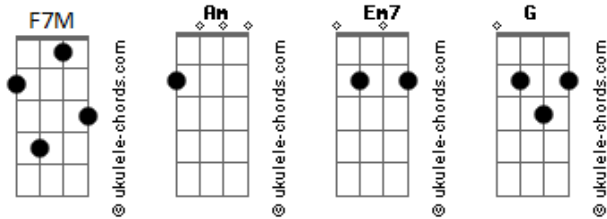

F7M Em7  
Contigo, solo me pasa contigo loca

F7M Em7  
Contigo,?solo me pasa contigo loca (Ah)

[Primeira Parte]

F7M  
Solo contigo paso y sano mis heridas

F7M  
No paro de mirarte pa' ver si te giras

Em7  
Dejo de fumar, aparto la bebida

Em7  
Aunque puede que lo primero sí lo haga a escondidas

F7M  
Quizá me equivoque llamándote "mi vida"

F7M  
Tú te equivocaste rompiendo la mía

Em7  
Lo nuestro fue bonito, pero cuesta arriba

Em7  
Lo nuestro fue mentira, pero era mi mentira

## Acordes

F7M

Que me quede sin batería, ya nos veremos por allí (¿y que más da?)

F7M

Que no quiere abrir las cortinas

Sé que si no estás el día está gris

Em7  
¿Qué más dará?

Em7  
Si todas las niñas me miran, solo tengo ojitos para ti (Guapa)