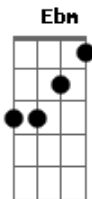

© ukulele-chords.com