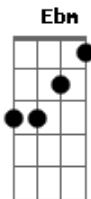

© ukulele-chords.com