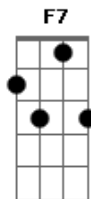

© ukulele-chords.com