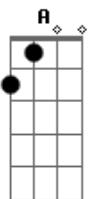

Cuando decías que morías por mí
Me lloras, pero a carcajadas
Bbm **Ab**
Ebm **F7**
Me acaricias, pero con tu espada
Bbm **Ab**
Me matas con la misma cara
Ebm **F7**
Con la que decías que morías por mí

Bbm **Ab**
¿Dejarme así en qué te conviertes?
Ebm **F7** **Bbm**
Antes que apuntaras me rendí
Ab
Usaste mi bandera pa'envolverme
Ebm **F7**
Y no escapar de aquí

Bbm **Ab**
Y ahora no puedo jurarme
Ebm **F7**
En tu juego solo fui un descarte
Bbm **Ab**
Y no paro de culparme
Ebm **F7**
Aunque el delito lleve tu nombre

Bbm **Ab**
Desde que no estás bebo mucho más
Ebm **F7**
Estoy mejor sin ti o eso dicen los demás
Bbm **Ab**
Desde que no estás fumo mucho más
Ebm **F7**
Estoy mejor sin ti

Bbm **Ab**
Eres dulce como agua salada
Ebm **F7**
Una joya que no vale nada
Bbm **Ab**
Sincera como tu mirada
Ebm **F7**
Cuando decías que morías por mí

Bbm **Ab**
Me lloras, pero a carcajadas
Ebm **F7**
Me acaricias, pero con tu espada
Bbm **Ab**
Me matas con la misma cara
Ebm **F7**
Con la que decías que morías por mí

Bbm **Ab**
Na-na-na-na, na-na-na-na
Ebm **F7**
Na-na-na-na, na-na-na-na-na-na-na
Bbm **Ab**
Na-na-na-na, na-na-na-na
Ebm **F7**
Na-na-na-na, na

Acordes

© ukulele-chords.com