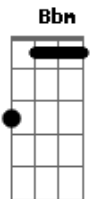

© ukulele-chords.com