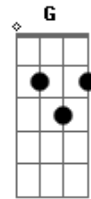

Marana - Mistério

tom:

Intro: C Em C Em

Mistério
 E o seu cabelo vermelho
 Restos de sol
 Feixe de luz
 Veneno
 Se espalhe em
 Meu corpo inteiro
 Quente de amor
 Ferve

Am Em
 Quando ela vem da beira do mar
 Am Em
 Seu sorriso é sal e sol
 Am
 Como quem nas águas
 Em F G
 Deixa o mundo no mar renovar

 Am
 O rosto dela
 Em
 Se faz janela
 Am Em
 Pro brilho do luar

 Am
 Eu gosto dela
 Em
 Uma aquarela
 F G
 Tão leve quanto o ar

Acordes

© ukulele-chords.com

© ukulele-chords.com

© ukulele-chords.com

© ukulele-chords.com