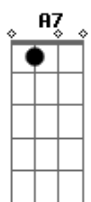

© ukulele-chords.com