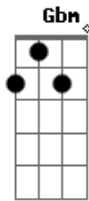

© ukulele-chords.com