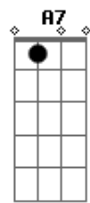

© ukulele-chords.com