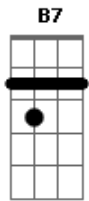

© ukulele-chords.com

© ukulele-chords.com