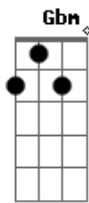

© ukulele-chords.com