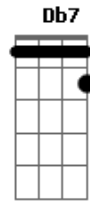

© ukulele-chords.com