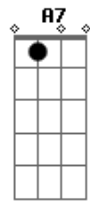

© ukulele-chords.com