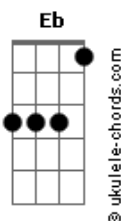

Mara Pavanelly - Rotina

tom: C

Intro: G

G
Olhe pra mim, seja capaz
D
De falar sobre nós dois
Em
Se me quer pra sempre
C
Ou é só momento
G
É tão intenso quando ama
D
Mas é só sair da cama
Em C
Que me trata como um simples passatempo
G
Minha rotina é esperar por você
Em
Mesmo sem saber
C
Será que ele vem
Bb
Ou então vai me ligar aaa

[Refrão]

F Bb
Eu te amo mais assim não dá aaaah
F Bb
Fico desesperada a te esperar aaaah
A7 Dm
E o tempo que parece não passar
C
Eu em frente à TV
B
Pra tentar esquecer que estou
Bb Db F

Acordes

Amor, esperando você é é
Bb Db F
Amor, esperando você é é

[Solo] C F Dm Bb F
C Dm Bb C

C G
O interfone toca, corro pra atender
Bb F
Mas me decepciono, pois não é você
Fm Eb Db
Então deixa mensagem na meu celular
Eb Ab
Dizendo que é pra eu não te esperar
C
Que você não pode vim me ver