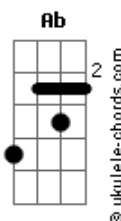

Mara Pavanelly - Rotina

tom: C

Intro: G

G
Olhe pra mim, seja capaz
D
De falar sobre nós dois
Em
Se me quer pra sempre
C
Ou é só momento
G
É tão intenso quando ama
D
Mas é só sair da cama
Em C
Que me trata como um simples passatempo
G
Minha rotina é esperar por você
Em
Mesmo sem saber
C
Será que ele vem
Bb
Ou então vai me ligar aaa

[Refrão]

F Bb
Eu te amo mais assim não dá aaaah
F Bb
Fico desesperada a te esperar aaaah
A7 Dm
E o tempo que parece não passar
C
Eu em frente à TV
B
Pra tentar esquecer que estou
Bb Db F

Acordes

Amor, esperando você é é
Bb Db F
Amor, esperando você é é

[Solo] C F Dm Bb F
C Dm Bb C

C G
O interfone toca, corro pra atender
Bb F
Mas me decepciono, pois não é você
Fm Eb Db
Então deixa mensagem na meu celular
Eb Ab
Dizendo que é pra eu não te esperar
C
Que você não pode vim me ver