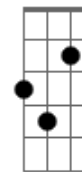

© ukulele-chords.com

Gb7