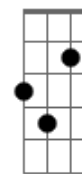

© ukulele-chords.com

Gb7