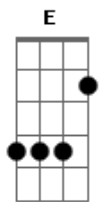

E QUE NADA PODE TE FRUSTRAR
 Am D Bm7
 EU SEI, QUEM TE BUSCA TE ALCANÇA

C G
 NÃO PERDI A ESPERANÇA, MINHA BENÇÃO VAI ACONTECER.

G G C

VOU ME LEVANTAR, DESTA SOFRIMENTO
 D Em C Am
 D C
 VOU ME AGARRAR EM TI (JESUS), O MEU SUSTENTO
 D G G C

G C D
 NÃO VOU ACEITAR, QUE ESTA LUTA ME DERRUBE

Bm
 Em7
 SEI QUE A MINHA VITÓRIA JÁ ESTÁ DECRETADA SOU UM VENCEDOR

A SE TIVER FERIDA CRISTO LANÇA FORA

D
 POIS LÁ NO CALVÁRIO SOBRE SI TOMOU

Em7
 SINTO AGORA EM MINHA ALMA O FOGO DO ESPÍRITO DIZENDO:

C
 VAI TE LEVANTA FILHO CORRE PRA VITÓRIA

D
 E ERGA A MÃO E DIGA:

G Em7
 Am7 D
 CHEGOU MINHA HORA, DA MINHA VITÓRIA.

INTERLÚDIO: G Bm Am Cm Bb Eb C D C D

G

Acordes

© ukulele-chords.com

© ukulele-chords.com