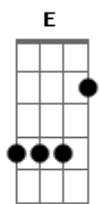

E QUE NADA PODE TE FRUSTRAR
 Am D Bm7 E
 EU SEI, QUEM TE BUSCA TE ALCANÇA

C G
 NÃO PERDI A ESPERANÇA, MINHA BENÇÃO VAI ACONTECER.

G G C

VOU ME LEVANTAR, DESTA SOFRIMENTO
 D Em C Am
 D C
 VOU ME AGARRAR EM TI (JESUS), O MEU SUSTENTO
 D G G C

G C D
 NÃO VOU ACEITAR, QUE ESTA LUTA ME DERRUBE

Bm Em7
 SEI QUE A MINHA VITÓRIA JÁ ESTÁ DECRETADA SOU UM VENCEDOR

A SE TIVER FERIDA CRISTO LANÇA FORA

D
 POIS LÁ NO CALVÁRIO SOBRE SI TOMOU
 Em7

SINTO AGORA EM MINHA ALMA O FOGO DO ESPÍRITO DIZENDO:

C
 VAI TE LEVANTA FILHO CORRE PRA VITÓRIA

D
 ERGA A MÃO E DIGA:
 G Em7

Am7 D
 CHEGOU MINHA HORA, DA MINHA VITÓRIA.

INTERLÚDIO: G Bm Am Cm Bb Eb C D C D

G

Acordes

© ukulele-chords.com

© ukulele-chords.com