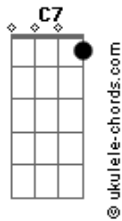

# Mara Lima - Valor de Uma Alma

tom:

Intro:  $G \ C \ D \ C$   
 $C \ D b \ D \ G \ D$

$G$   
 Irmão você sabe o valor que tem uma alma  $D$   
 $C$   
 Nem todos recursos humanos poderiam pagar  $G \ D$   
 $G$   
 O dinheiro a prata e o ouro do mundo inteiro  $C$   
 $G \ Em \ Am \ D \ G$  (  
 É pouco demais pro valor de uma alma poder comparar

[Refrão]

$D$   
 Irmão o valor de uma alma custou muito caro  $C$   
 $G \ D \ G \ G7$   
 É necessário sentirmos por ela imenso amor  
 $D$   
 Zelando, ensinando, orando e às vezes chorando  $C$   
 $G \ Em \ Am \ D \ G$   
 Devemos buscar todas as almas que Jesus comprou  
 (  $F \ G b \ G \ C$  )

## Acordes

[Refrão]

$G$   
 Irmão o valor de uma alma custou muito caro  $F$   
 $C \ G \ C \ C7$   
 É necessário sentirmos por ela imenso amor  
 $G$   
 Zelando, ensinando, orando e às vezes chorando  $F$   
 $C \ Am \ D m \ G \ C$   
 Devemos buscar todas as almas que Jesus comprou  
 (  $F \ C \ G$  )  
 (  $F \ G b \ G \ C \ G$  )