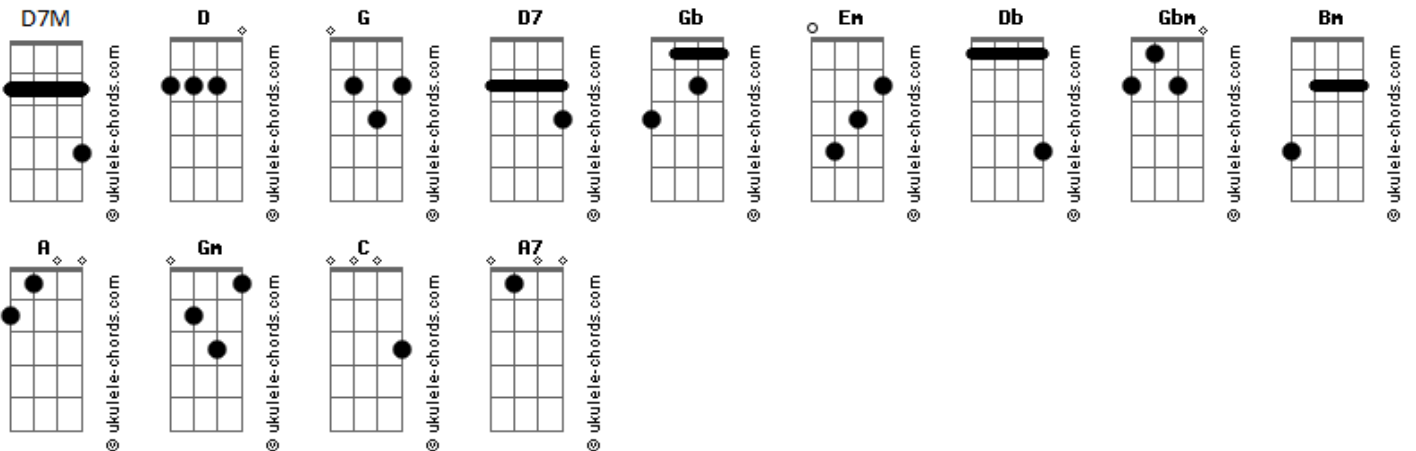

Mara Lima - Madeiro Lavrado

tom:

Intro: G D D7M D7 G Gb Em
 Db Gbm Bm Em A D Gm D

Cortaram um madeiro, fizeram uma cruz
 Para o meu salvador
 Madeiro lavrado, com pregos cravados
 Pesada ficou
 Ele carregou a cruz
 No caminho caiu
 Mas Deus deu-lhe graça morrendo na cruz
 Por mim e por ti

[Refrão]

Foi feita assim, a cruz do salvador
 Madeiro lavrado, com pregos cravados
 Pesada ficou
 (Db Gbm Bm Em A D Gm D)

Perante pilatos Jesus foi levado
 Como um malfeitor
 Chegando a ele, olhando ao mestre
 Assim perguntou
 ?És o rei dos judeus?? disse Jesus
 ?na verdade eu sou!
 O meu reino é eterno, não é desse mundo
 Daqui eu não sou?

Acordes

[Refrão]

Foi feita assim, a cruz do salvador
 Madeiro lavrado, com pregos cravados
 Pesada ficou
 (Db Gbm Bm Em A D Gm D)

Chegando ao calvário, pregaram na cruz
 O meu salvador
 A coroa de espinhos com a fronte
 Sangrando ao pai suplicou
 Transpassado de dor ficou
 O meu salvador
 Às três horas da tarde
 Inclinou a cabeça e ali expirou

[Refrão]

Foi feita assim, a cruz do salvador
 Madeiro lavrado, com pregos cravados
 Pesada ficou

[Refrão]

Foi feita assim, a cruz do salvador
 Madeiro lavrado, com pregos cravados
 Pesada ficou

[Refrão]

Foi feita assim, a cruz do salvador
 Madeiro lavrado, com pregos cravados
 Pesada ficou