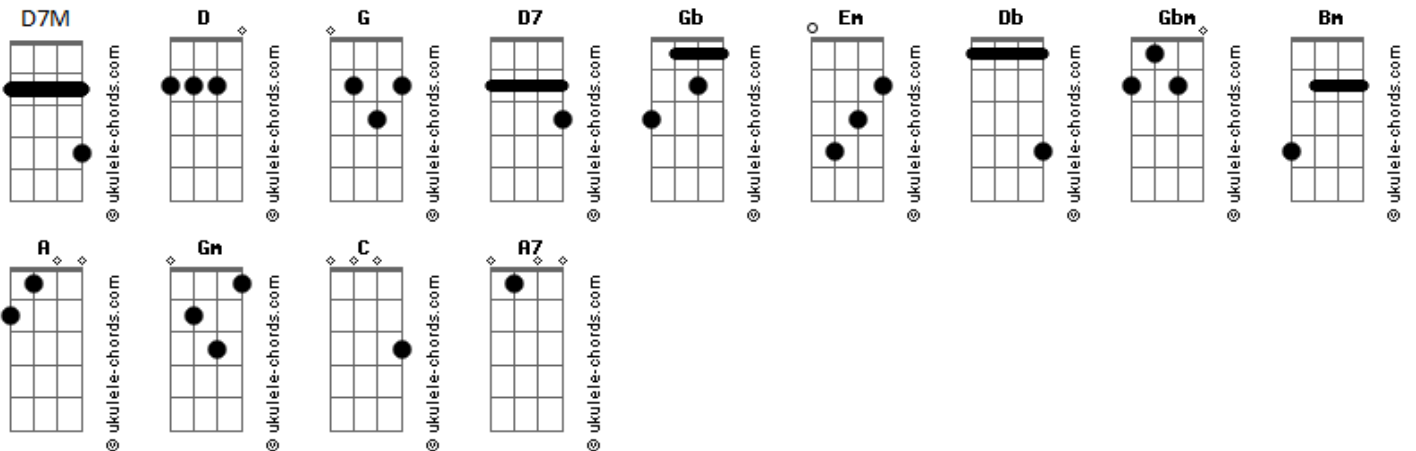

Mara Lima - Madeiro Lavrado

tom:

Intro: G D D7M D7 G Gb Em
 Db Gbm Bm Em A D Gm D

Cortaram um madeiro, fizeram uma cruz
 Para o meu salvador
 Madeiro lavrado, com pregos cravados
 Pesada ficou
 Ele carregou a cruz
 No caminho caiu
 Mas Deus deu-lhe graça morrendo na cruz
 Por mim e por ti

[Refrão]

Foi feita assim, a cruz do salvador
 Madeiro lavrado, com pregos cravados
 Pesada ficou
 (Db Gbm Bm Em A D Gm D)

Perante pilatos Jesus foi levado
 Como um malfeitor
 Chegando a ele, olhando ao mestre
 Assim perguntou
 ?És o rei dos judeus?? disse Jesus
 ?na verdade eu sou!
 O meu reino é eterno, não é desse mundo
 Daqui eu não sou?

Acordes

[Refrão]

Foi feita assim, a cruz do salvador
 Madeiro lavrado, com pregos cravados
 Pesada ficou
 (Db Gbm Bm Em A D Gm D)

Chegando ao calvário, pregaram na cruz
 O meu salvador
 A coroa de espinhos com a frente
 Sangrando ao pai suplicou
 Transpassado de dor ficou
 O meu salvador
 Às três horas da tarde
 Inclinou a cabeça e ali expirou

[Refrão]

Foi feita assim, a cruz do salvador
 Madeiro lavrado, com pregos cravados
 Pesada ficou

[Refrão]

Foi feita assim, a cruz do salvador
 Madeiro lavrado, com pregos cravados
 Pesada ficou

[Refrão]

Foi feita assim, a cruz do salvador
 Madeiro lavrado, com pregos cravados
 Pesada ficou