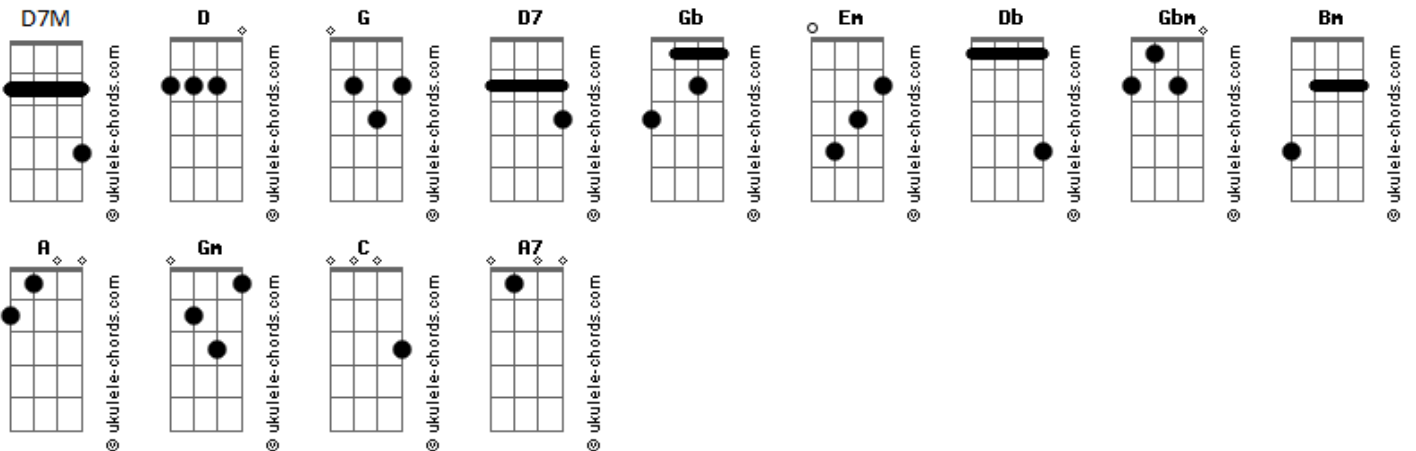

Mara Lima - Madeiro Lavrado

tom:

Intro: G D D7M D7 G Gb Em
 Db Gbm Bm Em A D Gm D

Cortaram um madeiro, fizeram uma cruz
 Para o meu salvador
 Madeiro lavrado, com pregos cravados
 Pesada ficou
 Ele carregou a cruz
 No caminho caiu
 Mas Deus deu-lhe graça morrendo na cruz
 Por mim e por ti

[Refrão]

Foi feita assim, a cruz do salvador
 Madeiro lavrado, com pregos cravados
 Pesada ficou
 (Db Gbm Bm Em A D Gm D)

Perante pilatos Jesus foi levado
 Como um malfeitor
 Chegando a ele, olhando ao mestre
 Assim perguntou
 ?És o rei dos judeus?? disse Jesus
 ?na verdade eu sou!
 O meu reino é eterno, não é desse mundo
 Daqui eu não sou?

Acordes

[Refrão]

Foi feita assim, a cruz do salvador
 Madeiro lavrado, com pregos cravados
 Pesada ficou
 (Db Gbm Bm Em A D Gm D)

Chegando ao calvário, pregaram na cruz
 O meu salvador
 A coroa de espinhos com a fronte
 Sangrando ao pai suplicou
 Transpassado de dor ficou
 O meu salvador
 Às três horas da tarde
 Inclinou a cabeça e ali expirou

[Refrão]

Foi feita assim, a cruz do salvador
 Madeiro lavrado, com pregos cravados
 Pesada ficou

[Refrão]

Foi feita assim, a cruz do salvador
 Madeiro lavrado, com pregos cravados
 Pesada ficou
 Madeiro lavrado, com pregos cravados
 Pesa-da ficou