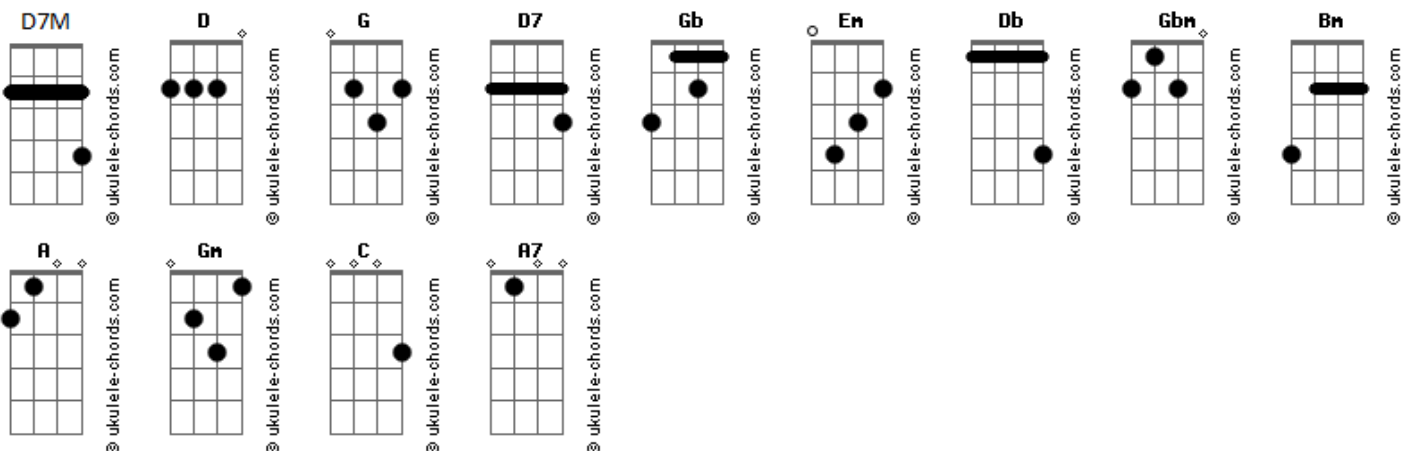

# Mara Lima - Madeiro Lavrado

tom:

Intro: G D D7M D7 G Gb Em  
 Db Gbm Bm Em A D Gm D

Cortaram um madeiro, fizeram uma cruz  
 Para o meu salvador  
 Madeiro lavrado, com pregos cravados  
 Pesada ficou  
 Ele carregou a cruz  
 No caminho caiu  
 Mas Deus deu-lhe graça morrendo na cruz  
 Por mim e por ti

[Refrão]

Foi feita assim, a cruz do salvador  
 Madeiro lavrado, com pregos cravados  
 Pesada ficou  
 ( Db Gbm Bm Em A D Gm D )

Perante pilatos Jesus foi levado  
 Como um malfeitor  
 Chegando a ele, olhando ao mestre  
 Assim perguntou  
 ?És o rei dos judeus?? disse Jesus  
 ?na verdade eu sou!  
 O meu reino é eterno, não é desse mundo  
 Daqui eu não sou?

## Acordes

[Refrão]

Foi feita assim, a cruz do salvador  
 Madeiro lavrado, com pregos cravados  
 Pesada ficou  
 ( Db Gbm Bm Em A D Gm D )

Chegando ao calvário, pregaram na cruz  
 O meu salvador  
 A coroa de espinhos com a fronte  
 Sangrando ao pai suplicou  
 Transpassado de dor ficou  
 O meu salvador  
 Às três horas da tarde  
 Inclinou a cabeça e ali expirou

[Refrão]

Foi feita assim, a cruz do salvador  
 Madeiro lavrado, com pregos cravados  
 Pesada ficou

[Refrão]

Foi feita assim, a cruz do salvador  
 Madeiro lavrado, com pregos cravados  
 Pesada ficou  
 Madeiro lavrado, com pregos cravados  
 Pesa-da ficou