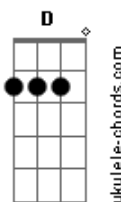

Mara Leite - O Grande Amigo

tom:

Intro: **G**
Gadd9 D C
Gadd9 D C

[Primeira Parte]

Gadd9 D
Eu vivia só e sem esperança
C D C D
Triste sem motivo pra viver
Gadd9 D
Foi quando eu encontrei um grande amigo
C D Eb
A vida fez sentido para mim

[Pré-Refrão]

Em Em
Agora tenho paz, já posso então sorrir
C7M B B B C
E vou cantar do amigo sem igual

[Refrão]

G Gadd9 D C
Cristo é o grande amigo que eu preci__so
D D G C D
Nunca estou só pois ele ao lado está
G G
Sempre me ampara estende a mão
C A7
Me ergue e recebo salvação
D C D G
Não há amigo como meu Jesus

(**Gadd9 D C**)

Acordes

(**Gadd9 D C**)

[Segunda Parte]

Gadd9 D D
Amigo se você se sente sozinho
C D C D
Se angústia e dor dominam o seu ser
Gadd9 D
Procure conhecer o meu grande amigo
C D Eb
Você também então irá sorrir

[Pré-Refrão]

Em Em
Sua vida mudará, seu pranto acabará
Cadd9 B B B C
E com fervor assim irá cantar

[Refrão]

G Gadd9 D C
Cristo é o grande amigo que eu preci__so
D D G C D
Nunca estou só pois ele ao lado está
G G
Sempre me ampara estende a mão
C A7
Me ergue e recebo salvação
D C D Em A
Não há amigo como meu Jesus
D C D G
Não há amigo como meu Jesus

[Final] **G D C G D C Gadd9**