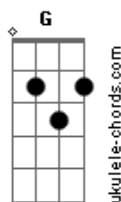

Mara Leite - O Grande Amigo

tom:

Intro: **G**
Gadd9 D C
Gadd9 D C

[Primeira Parte]

Gadd9 D
Eu vivia só e sem esperança
C D C D
Triste sem motivo pra viver
Gadd9 D
Foi quando eu encontrei um grande amigo
C D Eb
A vida fez sentido para mim

[Pré-Refrão]

Em Em
Agora tenho paz, já posso então sorrir
C7M B B B C
E vou cantar do amigo sem igual

[Refrão]

G Gadd9 D C
Cristo é o grande amigo que eu preci__so
D D G C D
Nunca estou só pois ele ao lado está
G G
Sempre me ampara estende a mão
C A7
Me ergue e recebo salvação
D C D G
Não há amigo como meu Jesus

(**Gadd9 D C**)

Acordes

(**Gadd9 D C**)

[Segunda Parte]

Gadd9 D D
Amigo se você se sente sozinho
C D C D
Se angústia e dor dominam o seu ser
Gadd9 D
Procure conhecer o meu grande amigo
C D Eb
Você também então irá sorrir

[Pré-Refrão]

Em Em
Sua vida mudará, seu pranto acabará
Cadd9 B B B C
E com fervor assim irá cantar

[Refrão]

G Gadd9 D C
Cristo é o grande amigo que eu preci__so
D D G C D
Nunca estou só pois ele ao lado está
G G
Sempre me ampara estende a mão
C A7
Me ergue e recebo salvação
D C D Em A
Não há amigo como meu Jesus
D C D G
Não há amigo como meu Jesus

[Final] **G D C G D C Gadd9**