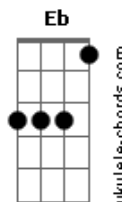

Mara Leite - O Grande Amigo

tom:

Intro: **G**
Gadd9 D C
Gadd9 D C

[Primeira Parte]

Gadd9 D
Eu vivia só e sem esperança
C D C D
Triste sem motivo pra viver
Gadd9 D
Foi quando eu encontrei um grande amigo
C D Eb
A vida fez sentido para mim

[Pré-Refrão]

Em Em
Agora tenho paz, já posso então sorrir
C7M B B B C
E vou cantar do amigo sem igual

[Refrão]

G Gadd9 D C
Cristo é o grande amigo que eu preci__so
D D G C D
Nunca estou só pois ele ao lado está
G G
Sempre me ampara estende a mão
C A7
Me ergue e recebo salvação
D C D G
Não há amigo como meu Jesus

(**Gadd9 D C**)

Acordes

(**Gadd9 D C**)

[Segunda Parte]

Gadd9 D D
Amigo se você se sente sozinho
C D C D
Se angústia e dor dominam o seu ser
Gadd9 D
Procure conhecer o meu grande amigo
C D Eb
Você também então irá sorrir

[Pré-Refrão]

Em Em
Sua vida mudará, seu pranto acabará
Cadd9 B B B C
E com fervor assim irá cantar

[Refrão]

G Gadd9 D C
Cristo é o grande amigo que eu preci__so
D D G C D
Nunca estou só pois ele ao lado está
G G
Sempre me ampara estende a mão
C A7
Me ergue e recebo salvação
D C D Em A
Não há amigo como meu Jesus
D C D G
Não há amigo como meu Jesus

[Final] **G D C G D C Gadd9**