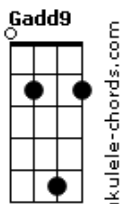

Mara Leite - O Grande Amigo

tom:

Intro: **G**
Gadd9 D C
Gadd9 D C

[Primeira Parte]

Gadd9 D
Eu vivia só e sem esperança
C D C D
Triste sem motivo pra viver
Gadd9 D
Foi quando eu encontrei um grande amigo
C D Eb
A vida fez sentido para mim

[Pré-Refrão]

Em Em
Agora tenho paz, já posso então sorrir
C7M B B B C
E vou cantar do amigo sem igual

[Refrão]

G Gadd9 D C
Cristo é o grande amigo que eu preci__so
D D G C D
Nunca estou só pois ele ao lado está
G G
Sempre me ampara estende a mão
C A7
Me ergue e recebo salvação
D C D G
Não há amigo como meu Jesus

(**Gadd9 D C**)

Acordes

(**Gadd9 D C**)

[Segunda Parte]

Gadd9 D D
Amigo se você se sente sozinho
C D C D
Se angústia e dor dominam o seu ser
Gadd9 D
Procure conhecer o meu grande amigo
C D Eb
Você também então irá sorrir

[Pré-Refrão]

Em Em
Sua vida mudará, seu pranto acabará
Cadd9 B B B C
E com fervor assim irá cantar

[Refrão]

G Gadd9 D C
Cristo é o grande amigo que eu preci__so
D D G C D
Nunca estou só pois ele ao lado está
G G
Sempre me ampara estende a mão
C A7
Me ergue e recebo salvação
D C D Em A
Não há amigo como meu Jesus
D C D G
Não há amigo como meu Jesus

[Final] **G D C G D C Gadd9**