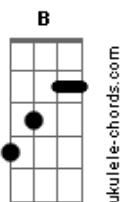

Mara Leite - O Grande Amigo

tom:

Intro: **G**
Gadd9 D C
Gadd9 D C

[Primeira Parte]

Gadd9 D
Eu vivia só e sem esperança
C D C D
Triste sem motivo pra viver
Gadd9 D
Foi quando eu encontrei um grande amigo
C D Eb
A vida fez sentido para mim

[Pré-Refrão]

Em Em
Agora tenho paz, já posso então sorrir
C7M B B B C
E vou cantar do amigo sem igual

[Refrão]

G Gadd9 D C
Cristo é o grande amigo que eu preci__so
D D G C D
Nunca estou só pois ele ao lado está
G G
Sempre me ampara estende a mão
C A7
Me ergue e recebo salvação
D C D G
Não há amigo como meu Jesus

(**Gadd9 D C**)

Acordes

(**Gadd9 D C**)

[Segunda Parte]

Gadd9 D D
Amigo se você se sente sozinho
C D C D
Se angústia e dor dominam o seu ser
Gadd9 D
Procure conhecer o meu grande amigo
C D Eb
Você também então irá sorrir

[Pré-Refrão]

Em Em
Sua vida mudará, seu pranto acabará
Cadd9 B B B C
E com fervor assim irá cantar

[Refrão]

G Gadd9 D C
Cristo é o grande amigo que eu preci__so
D D G C D
Nunca estou só pois ele ao lado está
G G
Sempre me ampara estende a mão
C A7
Me ergue e recebo salvação
D C D Em A
Não há amigo como meu Jesus
D C D G
Não há amigo como meu Jesus

[Final] **G D C G D C Gadd9**