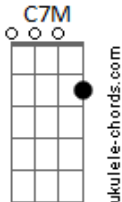

Mara Leite - O Grande Amigo

tom:

Intro: **G**
Gadd9 D C
Gadd9 D C

[Primeira Parte]

Gadd9 D
Eu vivia só e sem esperança
C D C D
Triste sem motivo pra viver
Gadd9 D
Foi quando eu encontrei um grande amigo
C D Eb
A vida fez sentido para mim

[Pré-Refrão]

Em Em
Agora tenho paz, já posso então sorrir
C7M B B B C
E vou cantar do amigo sem igual

[Refrão]

G Gadd9 D C
Cristo é o grande amigo que eu preci__so
D D G C D
Nunca estou só pois ele ao lado está
G G
Sempre me ampara estende a mão
C A7
Me ergue e recebo salvação
D C D G
Não há amigo como meu Jesus

(**Gadd9 D C**)

Acordes

(**Gadd9 D C**)

[Segunda Parte]

Gadd9 D D
Amigo se você se sente sozinho
C D C D
Se angústia e dor dominam o seu ser
Gadd9 D
Procure conhecer o meu grande amigo
C D Eb
Você também então irá sorrir

[Pré-Refrão]

Em Em
Sua vida mudará, seu pranto acabará
Cadd9 B B B C
E com fervor assim irá cantar

[Refrão]

G Gadd9 D C
Cristo é o grande amigo que eu preci__so
D D G C D
Nunca estou só pois ele ao lado está
G G
Sempre me ampara estende a mão
C A7
Me ergue e recebo salvação
D C D Em A
Não há amigo como meu Jesus
D C D G
Não há amigo como meu Jesus

[Final] **G D C G D C Gadd9**