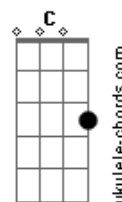

Mara Leite - O Grande Amigo

tom:

Intro: **G**
Gadd9 D C
Gadd9 D C

[Primeira Parte]

Gadd9 D
Eu vivia só e sem esperança
C D C D
Triste sem motivo pra viver
Gadd9 D
Foi quando eu encontrei um grande amigo
C D Eb
A vida fez sentido para mim

[Pré-Refrão]

Em Em
Agora tenho paz, já posso então sorrir
C7M B B B C
E vou cantar do amigo sem igual

[Refrão]

G Gadd9 D C
Cristo é o grande amigo que eu preci__so
D D G C D
Nunca estou só pois ele ao lado está
G G
Sempre me ampara estende a mão
C A7
Me ergue e recebo salvação
D C D G
Não há amigo como meu Jesus

(**Gadd9 D C**)

Acordes

(**Gadd9 D C**)

[Segunda Parte]

Gadd9 D D
Amigo se você se sente sozinho
C D C D
Se angústia e dor dominam o seu ser
Gadd9 D
Procure conhecer o meu grande amigo
C D Eb
Você também então irá sorrir

[Pré-Refrão]

Em Em
Sua vida mudará, seu pranto acabará
Cadd9 B B B C
E com fervor assim irá cantar

[Refrão]

G Gadd9 D C
Cristo é o grande amigo que eu preci__so
D D G C D
Nunca estou só pois ele ao lado está
G G
Sempre me ampara estende a mão
C A7
Me ergue e recebo salvação
D C D Em A
Não há amigo como meu Jesus
D C D G
Não há amigo como meu Jesus

[Final] **G D C G D C Gadd9**