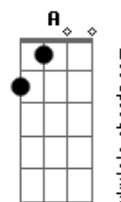

Mara Leite - O Grande Amigo

tom:

Intro: **G**
Gadd9 D C
Gadd9 D C

[Primeira Parte]

Gadd9 D
Eu vivia só e sem esperança
C D C D
Triste sem motivo pra viver
Gadd9 D
Foi quando eu encontrei um grande amigo
C D Eb
A vida fez sentido para mim

[Pré-Refrão]

Em Em
Agora tenho paz, já posso então sorrir
C7M B B B C
E vou cantar do amigo sem igual

[Refrão]

G Gadd9 D C
Cristo é o grande amigo que eu preci__so
D D G C D
Nunca estou só pois ele ao lado está
G G
Sempre me ampara estende a mão
C A7
Me ergue e recebo salvação
D C D G
Não há amigo como meu Jesus

(**Gadd9 D C**)

Acordes

(**Gadd9 D C**)

[Segunda Parte]

Gadd9 D D
Amigo se você se sente sozinho
C D C D
Se angústia e dor dominam o seu ser
Gadd9 D
Procure conhecer o meu grande amigo
C D Eb
Você também então irá sorrir

[Pré-Refrão]

Em Em
Sua vida mudará, seu pranto acabará
Cadd9 B B B C
E com fervor assim irá cantar

[Refrão]

G Gadd9 D C
Cristo é o grande amigo que eu preci__so
D D G C D
Nunca estou só pois ele ao lado está
G G
Sempre me ampara estende a mão
C A7
Me ergue e recebo salvação
D C D Em A
Não há amigo como meu Jesus
D C D G
Não há amigo como meu Jesus

[Final] **G D C G D C Gadd9**