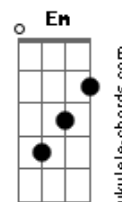

Mara Leite - O Grande Amigo

tom:

Intro: **G**
Gadd9 D C
Gadd9 D C

[Primeira Parte]

Gadd9 D
Eu vivia só e sem esperança
C D C D
Triste sem motivo pra viver
Gadd9 D
Foi quando eu encontrei um grande amigo
C D Eb
A vida fez sentido para mim

[Pré-Refrão]

Em Em
Agora tenho paz, já posso então sorrir
C7M B B B C
E vou cantar do amigo sem igual

[Refrão]

G Gadd9 D C
Cristo é o grande amigo que eu preci__so
D D G C D
Nunca estou só pois ele ao lado está
G G
Sempre me ampara estende a mão
C A7
Me ergue e recebo salvação
D C D G
Não há amigo como meu Jesus

(**Gadd9 D C**)

Acordes

(**Gadd9 D C**)

[Segunda Parte]

Gadd9 D D
Amigo se você se sente sozinho
C D C D
Se angústia e dor dominam o seu ser
Gadd9 D
Procure conhecer o meu grande amigo
C D Eb
Você também então irá sorrir

[Pré-Refrão]

Em Em
Sua vida mudará, seu pranto acabará
Cadd9 B B B C
E com fervor assim irá cantar

[Refrão]

G Gadd9 D C
Cristo é o grande amigo que eu preci__so
D D G C D
Nunca estou só pois ele ao lado está
G G
Sempre me ampara estende a mão
C A7
Me ergue e recebo salvação
D C D Em A
Não há amigo como meu Jesus
D C D G
Não há amigo como meu Jesus

[Final] **G D C G D C Gadd9**