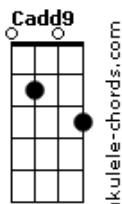

Mara Leite - O Grande Amigo

tom:

Intro: **G**
Gadd9 D C
Gadd9 D C

[Primeira Parte]

Gadd9 D
Eu vivia só e sem esperança
C D C D
Triste sem motivo pra viver
Gadd9 D
Foi quando eu encontrei um grande amigo
C D Eb
A vida fez sentido para mim

[Pré-Refrão]

Em Em
Agora tenho paz, já posso então sorrir
C7M B B B C
E vou cantar do amigo sem igual

[Refrão]

G Gadd9 D C
Cristo é o grande amigo que eu preci__so
D D G C D
Nunca estou só pois ele ao lado está
G G
Sempre me ampara estende a mão
C A7
Me ergue e recebo salvação
D C D G
Não há amigo como meu Jesus

(**Gadd9 D C**)

Acordes

(**Gadd9 D C**)

[Segunda Parte]

Gadd9 D D
Amigo se você se sente sozinho
C D C D
Se angústia e dor dominam o seu ser
Gadd9 D
Procure conhecer o meu grande amigo
C D Eb
Você também então irá sorrir

[Pré-Refrão]

Em Em
Sua vida mudará, seu pranto acabará
Cadd9 B B B C
E com fervor assim irá cantar

[Refrão]

G Gadd9 D C
Cristo é o grande amigo que eu preci__so
D D G C D
Nunca estou só pois ele ao lado está
G G
Sempre me ampara estende a mão
C A7
Me ergue e recebo salvação
D C D Em A
Não há amigo como meu Jesus
D C D G
Não há amigo como meu Jesus

[Final] **G D C G D C Gadd9**