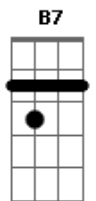

© ukulele-chords.com