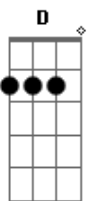

© ukulele-chords.com