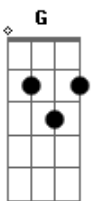

© ukulele-chords.com