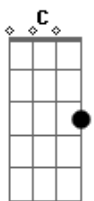

© ukulele-chords.com