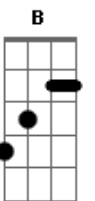

© ukulele-chords.com