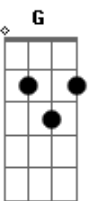

© ukulele-chords.com