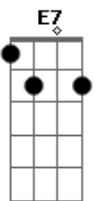

© ukulele-chords.com