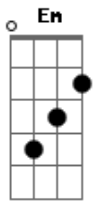

Mara Dalila - Grande Amor

tom:

Intro: Am D G C
Am B Em
Am D G C
Am B Em

[Primeira Parte]

Em Grande amor de Deus foi revelado B
Ao mundo condenado pelo pecado e dor B7 Em
Enviando o seu Filho bendito B
E fazê-Lo maldito, pra ser o redentor Em E7

[Refrão]

Am D G
Jesus quero seguir-te no caminho
C Am B Em E7
Embora que por espinhos eu tenha que passar
Am D G
Mas sei que minha cruz pesada

C Am B Em
No fim da caminhada aqui há de ficar

[Segunda Parte]

Em B
Eu sei que por mim sofreste tanto
Pois no Teu rosto santo punhadas tu levaste B7 Em
Foste até o Calvário em meu lugar B
Tudo pra me salvar mostrando grande amor B7 Em E7

[Terceira Parte]

Em B
A coroa em que Tua fronte colocaram B7 Em
Ainda te condenaram a uma morte tão cruel Em B
A cruz que por mim Tu carregastes B7 Em E7
O cálice que tomastes amargo como fel

Acordes

© ukulele-chords.com