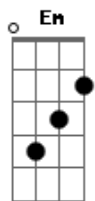

Mara Dalila - Grande Amor

tom:

Intro: Am D G C
Am B Em
Am D G C
Am B Em

[Primeira Parte]

Em Grande amor de Deus foi revelado B
Ao mundo condenado pelo pecado e dor B7 Em
Enviando o seu Filho bendito B
E fazê-Lo maldito, pra ser o redentor Em E7

[Refrão]

Am D G
Jesus quero seguir-te no caminho
C Am B Em E7
Embora que por espinhos eu tenha que passar
Am D G
Mas sei que minha cruz pesada

C Am B Em
No fim da caminhada aqui há de ficar

[Segunda Parte]

Em B
Eu sei que por mim sofreste tanto
Pois no Teu rosto santo punhadas tu levaste B7 Em
Foste até o Calvário em meu lugar B
Tudo pra me salvar mostrando grande amor B7 Em E7

[Terceira Parte]

Em B
A coroa em que Tua fronte colocaram B7 Em
Ainda te condenaram a uma morte tão cruel Em B
A cruz que por mim Tu carregastes B7 Em E7
O cálice que tomastes amargo como fel

Acordes

© ukulele-chords.com