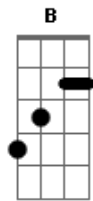

© ukulele-chords.com