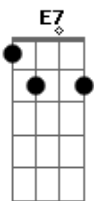

© ukulele-chords.com