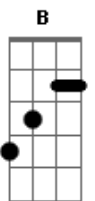

© ukulele-chords.com