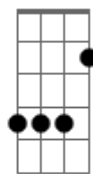

MAR ABERTO - Ex-amor (part. Sabrina Lopes e 48k)

tom:
A (forma dos acordes no tom de G)
Capotraste na 2ª casa
Intro: D7M A7M D7M A7M

Deixa isso pra lá
Já era hora de tudo acabar
Nem preciso perder tempo, conversar
Pelo menos não gasto saliva (ai ai)
Deixa isso pra lá
O nosso amor tava à deriva
Meio apagado e sem vida
Eu me enganei
Mas quero ouvir da sua boca o que eu já sei
Então fala na minha cara que era nada
Assume que não era joia e muito menos rara
E eu dei valor
Aproveita que acabou pra contar
Escancara essa mentira
Para que tá feio
Eu te dei meu coração, você partiu no meio
Faz favor agora, pode ir embora
Já virou meu ex-amor

Já virou meu ex-amor
Já virou meu ex-amor
Já virou meu ex-amor
(D7M A7M D7M A7M)
Perdi tanto tempo, esqueci de mim
Te transformei no centro das atenções até o fim
Mas não valeu de nada
Por que sei que você não fez nem metade do que eu fiz
Então fala na minha cara que era nada
Assume que não era joia e muito menos rara
E eu dei valor
Aproveita que acabou pra contar
Escancara essa mentira
Para que tá feio
Eu te dei meu coração, você partiu no meio
Faz favor agora, pode ir embora
Já virou meu ex-amor
Já virou meu ex-amor
Já virou meu ex-amor
Já virou meu ex-amor
Já virou meu ex-amor

Acordes

© ukulele-chords.com

© ukulele-chords.com

© ukulele-chords.com

© ukulele-chords.com

© ukulele-chords.com

E

© ukulele-chords.com