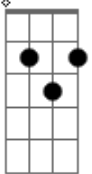

MAR ABERTO - Ex-amor (part. Sabrina Lopes e 48k)

tom:
A (forma dos acordes no tom de G)
Capotraste na 2ª casa
Intro: D7M A7M D7M A7M

Deixa isso pra lá
Já era hora de tudo acabar
Nem preciso perder tempo, conversar
Pelo menos não gasto saliva (ai ai)
Deixa isso pra lá
O nosso amor tava à deriva
Meio apagado e sem vida
Eu me enganei
Mas quero ouvir da sua boca o que eu já sei
Então fala na minha cara que era nada
Assume que não era joia e muito menos rara
E eu dei valor
Aproveita que acabou pra contar
Escancara essa mentira
Para que tá feio
Eu te dei meu coração, você partiu no meio
Faz favor agora, pode ir embora
Já virou meu ex-amor

Já virou meu ex-amor
Já virou meu ex-amor
Já virou meu ex-amor
(D7M A7M D7M A7M)
Perdi tanto tempo, esqueci de mim
Te transformei no centro das atenções até o fim
Mas não valeu de nada
Por que sei que você não fez nem metade do que eu fiz
Então fala na minha cara que era nada
Assume que não era joia e muito menos rara
E eu dei valor
Aproveita que acabou pra contar
Escancara essa mentira
Para que tá feio
Eu te dei meu coração, você partiu no meio
Faz favor agora, pode ir embora
Já virou meu ex-amor
Já virou meu ex-amor
Já virou meu ex-amor
Já virou meu ex-amor
Já virou meu ex-amor

Acordes

© ukulele-chords.com

© ukulele-chords.com

© ukulele-chords.com

G

© ukulele-chords.com

© ukulele-chords.com

© ukulele-chords.com