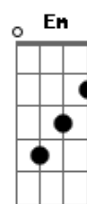

© ukulele-chords.com