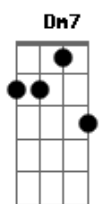

© ukulele-chords.com