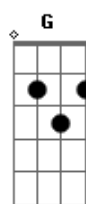

© ukulele-chords.com