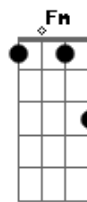

© ukulele-chords.com