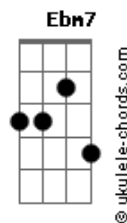

Manzanita - Quien Fuera Luna

tom:

Intro: **Bbm** **Bbm**

[Primeira Parte]

Bbm
Siento cuando tu no estas

Morir mi corazón
Ebm
Pues mi alma se alimenta solo de tu amor

Bbm
Si estas lejos, quiero verte

Gb
Si estas cerca, estar contigo

C7
Y si algo me lo impide

F
Es mi enemigo

(**Bbm Ebm Bbm**)
(**Gb C7 F Bbm**)

[Segunda Parte]

Bbm
No me digas adiós

Ebm7
Que si te vas tu

Ab
Me muero yo

Ebm7
No me digas que no

F
Y dame el rojo de tus labios

[Refrão]

Bbm
Quien fuera luna
Quien fuera brisa

Ebm7
Quien fuera llanto

Ab
Quien fuera flor

Ebm7
Quien fuera parte de la plegaria

F
Que solitaria mandas a Dios.

(**Bbm**)

Acordes

[Primeira Parte]

Bbm
Siento algo en mi garganta

Que no se decir

Ebm
Es una palabra fácil de pronunciar

Bbm
Es algo sencillo y tierno

Gb
Algo parecido a un beso

Tiene el mismo sentimiento