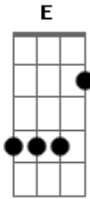

© ukulele-chords.com