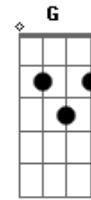

Manutti - Tocaia

Tom: C

F
Se você quer ir vai
Bb
se ela também quer vai
Eb
mas aquele doido de 2 metros
F Bb F
o ex dela ta ai

o cara fica te encarando toda hora
Bb
acho, que percebeu sua manobra
Eb F
pega essa mulher e sai logo daqui

Eb
porque se esse grandalhão vier na mão

F
cê vai vê o rolo que vai ser
Eb F C G
e não vai ser pra qualquer corno que nós vai corre

C G
vai la cumpade eu te dou cobertura
F
se o homem chega nós embola na luta
G
parceiro é parceiro e eu to co cê

C G
vai la cumpade fica dando uns amasso
F
que eu to de tocaia aqui perto do carro
G C
se o corno chega o pau vai comer

Acordes

© ukulele-chords.com

© ukulele-chords.com

© ukulele-chords.com

© ukulele-chords.com