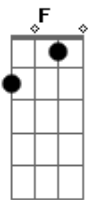

Manutti - Tocaia

Tom: C

F
Se você quer ir vai
Bb
se ela também quer vai
Eb
mas aquele doido de 2 metros
o ex dela ta ai
F Bb F
o cara fica te encarando toda hora
Bb
acho, que percebeu sua manobra
Eb F
pega essa mulher e sai logo daqui
Eb
porque se esse grandalhão vier na mão

F
cê vai vê o rolo que vai ser
Eb F
e não vai ser pra qualquer corno que nós vai corre
C G
vai la cumpade eu te dou cobertura
F
se o homem chega nós embola na luta
G
parceiro é parceiro e eu to co cê
C G
vai la cumpade fica dando uns amasso
F
que eu to de tocaia aqui perto do carro
G C
se o corno chega o pau vai comer

Acordes

© ukulele-chords.com

© ukulele-chords.com

© ukulele-chords.com

© ukulele-chords.com

© ukulele-chords.com