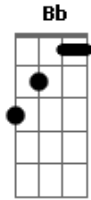

Manutti - Tocaia

Tom: C

F
Se você quer ir vai
Bb
se ela também quer vai
Eb
mas aquele doido de 2 metros
F Bb F
o ex dela ta ai

o cara fica te encarando toda hora
Bb
acho, que percebeu sua manobra
Eb F
pega essa mulher e sai logo daqui

Eb
porque se esse grandalhão vier na mão

F
cê vai vê o rolo que vai ser
Eb F C G
e não vai ser pra qualquer corno que nós vai corre

C G
vai la cumpade eu te dou cobertura
F
se o homem chega nós embola na luta
G
parceiro é parceiro e eu to co cê

C G
vai la cumpade fica dando uns amasso
F
que eu to de tocaia aqui perto do carro
G C
se o corno chega o pau vai comer

Acordes

© ukulele-chords.com

© ukulele-chords.com

© ukulele-chords.com

© ukulele-chords.com