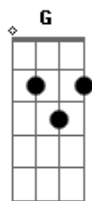

© ukulele-chords.com