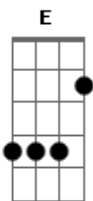

© ukulele-chords.com