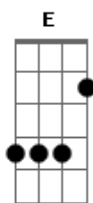

© ukulele-chords.com