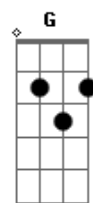

© ukulele-chords.com