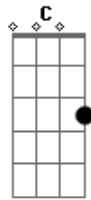

© ukulele-chords.com