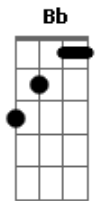

© ukulele-chords.com