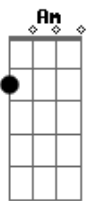

© ukulele-chords.com