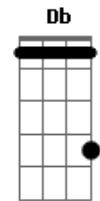

© ukulele-chords.com