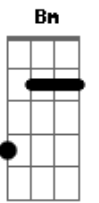

Manuella Moraes - Abelha e a Flor

Tom: **A**

Intro: **Bm**

Bm

Quantas vezes me peguei imaginando

D

Quantas vezes me peguei sonhando com você **A**

Bm

E Não tem mais jeito já virou amor

Gbm E pode, pode, pode até ser clichê **Gbm**

D Pode até não parecer

A Mas eu não me canso de te pertencer **E**

Gbm Pode até duvidar, mas você não vai achar **D**

A U m outro coração que não se cansa de te amar **E**

[Final] **Gbm Gbm E D A E A**

Acordes

© ukulele-chords.com

© ukulele-chords.com

© ukulele-chords.com

© ukulele-chords.com

© ukulele-chords.com