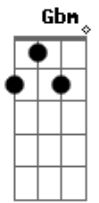

Manuella Moraes - Abelha e a Flor

Tom: **A**

Intro: **Bm**

Bm

Quantas vezes me peguei imaginando

D

Quantas vezes me peguei sonhando com você **A**

Bm

E Não tem mais jeito já virou amor

Gbm E pode, pode, pode até ser clichê **Gbm**

D Pode até não parecer

A Mas eu não me canso de te pertencer **E**

Gbm Pode até duvidar, mas você não vai achar **D**

A U m outro coração que não se cansa de te amar **E**

[Final] **Gbm Gbm E D A E A**

Acordes

© ukulele-chords.com

© ukulele-chords.com

© ukulele-chords.com

© ukulele-chords.com

© ukulele-chords.com