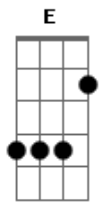

Manuella Moraes - Abelha e a Flor

Tom: **A**

Intro: **Bm**

Bm

Quantas vezes me peguei imaginando

D

Quantas vezes me peguei sonhando com você **A**

Bm

Já até virou rotina, você é a minha sina **D**

A

Já virou clichê

Bm

Eu sei que se te procurar eu vou te achar

D

Você sabe se procurar vai encontrar

Bm Já estamos como a abelha e a flor **D**

E Não tem mais jeito já virou amor

Gbm E pode, pode, pode até ser clichê **Gbm**

D Pode até não parecer

A Mas eu não me canso de te pertencer **E**

Gbm Pode até duvidar, mas você não vai achar **D**

A U m outro coração que não se cansa de te amar **E**

[Final] **Gbm Gbm E D A E A**

Acordes

© ukulele-chords.com