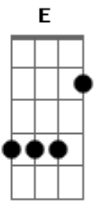

G A Gbm Bm
TODO O MEU PASSADO JESUS APAGOU
G A Gbm Bm
MESMO TENDO ERRADO ELE ME PERDOOU
G A Gbm Bm
UMA NOVA CHANCE ELE ME CONCEDEU
G A Bm G A D D
QUANDO ESSA MANHÃ NASCEU, QUANDO ESSA MANHÃ NASCEU

C G D
A MISERICÓRDIA DO SENHOR
C G D
SOBRE MINHA VIDA SE RENOVOU
C G D
NOVA OPORTUNIDADE PRA ACERTAR
Em A G
TENHO UM ALVO PRA ALCANÇAR
D D
E EU NÃO VOU ERRAR

Em Gbm
PARA TRÁS NÃO OLHAREI, NÃO, NÃO DEIXAREI
Bm7 A
QUE OS ERROS DO PASSADO PRENDAM O MEU CORAÇÃO
Em Gbm Bm7
E ME IMPEÇAM DE SER ESSE VENCEDOR
A G D D D
POIS JESUS JÁ ME PERDOOU

C G D
A MISERICÓRDIA DO SENHOR
C G D
SOBRE MINHA VIDA SE RENOVOU
C G D
NOVA OPORTUNIDADE PRA ACERTAR
Em A G
TENHO UM ALVO PRA ALCANÇAR
D D
E EU NÃO VOU ERRAR

Em A G D D
TENHO UM ALVO PRA ALCANÇAR E EU NÃO VOU ERRAR

[Final] G A Gbm Bm
G A Gbm Bm
G A Gbm Bm
G A A A D

Acordes

© ukulele-chords.com

© ukulele-chords.com

© ukulele-chords.com

© ukulele-chords.com

© ukulele-chords.com