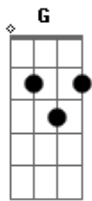

G A Gbm Bm
TODO O MEU PASSADO JESUS APAGOU
G A Gbm Bm
MESMO TENDO ERRADO ELE ME PERDOOU
G A Gbm Bm
UMA NOVA CHANCE ELE ME CONCEDEU
G A Bm G A D D
QUANDO ESSA MANHÃ NASCEU, QUANDO ESSA MANHÃ NASCEU

C G D
A MISERICÓRDIA DO SENHOR
C G D
SOBRE MINHA VIDA SE RENOVOU
C G D
NOVA OPORTUNIDADE PRA ACERTAR
Em A G
TENHO UM ALVO PRA ALCANÇAR
D D
E EU NÃO VOU ERRAR

Em Gbm
PARA TRÁS NÃO OLHAREI, NÃO, NÃO DEIXAREI
Bm7 A
QUE OS ERROS DO PASSADO PRENDAM O MEU CORAÇÃO
Em Gbm Bm7
E ME IMPEÇAM DE SER ESSE VENCEDOR
A G D D D
POIS JESUS JÁ ME PERDOOU

C G D
A MISERICÓRDIA DO SENHOR
C G D
SOBRE MINHA VIDA SE RENOVOU
C G D
NOVA OPORTUNIDADE PRA ACERTAR
Em A G
TENHO UM ALVO PRA ALCANÇAR
D D
E EU NÃO VOU ERRAR

Em A G D D
TENHO UM ALVO PRA ALCANÇAR E EU NÃO VOU ERRAR

[Final] G A Gbm Bm
G A Gbm Bm
G A Gbm Bm
G A A A D

Acordes

© ukulele-chords.com

© ukulele-chords.com

© ukulele-chords.com

© ukulele-chords.com

© ukulele-chords.com