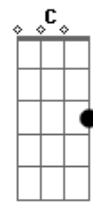

© ukulele-chords.com