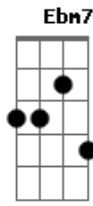

© ukulele-chords.com