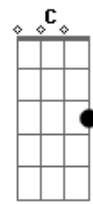

© ukulele-chords.com