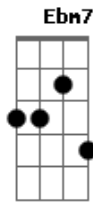

© ukulele-chords.com