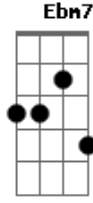

© ukulele-chords.com