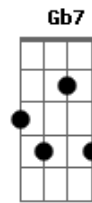

© ukulele-chords.com