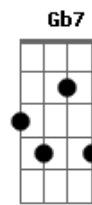

© ukulele-chords.com