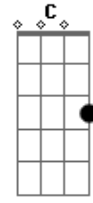

© ukulele-chords.com