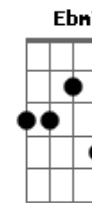

© ukulele-chords.com