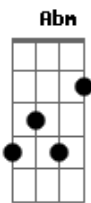

© ukulele-chords.com