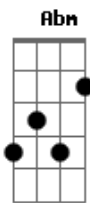

© ukulele-chords.com