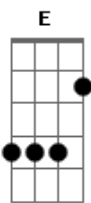

© ukulele-chords.com