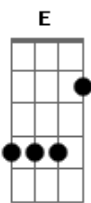

Manu - Torre Eiffel (part. Guilherme & Benuto)

tom:

Intro: E B Abm E Abm

[Primeira Parte]

E
Eu rezo pra você achar
Abm
O amor da sua vida
E
Alguém que seja tudo aquilo
Abm
Que você queria
E
Que ela seja uma mulher foda
Abm
E te faça feliz
E
Já que eu não fui a pessoa
Abm
Que você sempre quis

Ab
Lá pra Torre Eiffel

Eb
Onde você sonhou noivar

Db
Que faça amor contigo

Fm
No banco de trás do carro

Te leve pra jantar

Ab Eb
Naquele restaurante caro

Db
Mas deixa eu te dar um aviso

Eb
Vai sabendo que isso tudo ia

Cm7 Fm
Ser bem melhor comigo

Ab Db
Deixa eu te dar um aviso

Eb
Vai sabendo que isso tudo ia

Cm7 Fm
Ser bem melhor comigo

[Final] Db Fm

Acordes

© ukulele-chords.com

© ukulele-chords.com