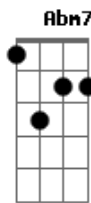

© ukulele-chords.com