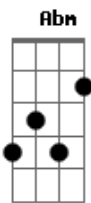

Manu - Torre Eiffel (part. Guilherme & Benuto)

tom:

Intro: E B Abm E Abm

[Primeira Parte]

E
Eu rezo pra você achar
Abm
O amor da sua vida
E
Alguém que seja tudo aquilo
Abm
Que você queria
E
Que ela seja uma mulher foda
Abm
E te faça feliz
E
Já que eu não fui a pessoa
Abm
Que você sempre quis

Ab
Lá pra Torre Eiffel

Eb
Onde você sonhou noivar

Db
Que faça amor contigo

Fm
No banco de trás do carro

Te leve pra jantar

Ab Eb
Naquele restaurante caro

Db
Mas deixa eu te dar um aviso

Eb
Vai sabendo que isso tudo ia

Cm7 Fm
Ser bem melhor comigo

Ab Db
Deixa eu te dar um aviso

Eb
Vai sabendo que isso tudo ia

Cm7 Fm
Ser bem melhor comigo

[Final] Db Fm

Acordes

© ukulele-chords.com

© ukulele-chords.com