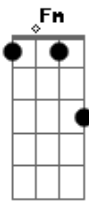

© ukulele-chords.com