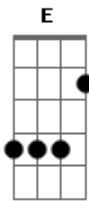

Manu - Garrafa de Gin

tom:

Intro: A Dbm B A
Dbm B A

E Dbm
Tá com saudades de mim
B A
Anda chorando por aí, eu sei
E Dbm
Finge que me esqueceu, mas sei
B A
Seu coração ainda é meu
Se esconde não baby
B
Eu vou te achar baby

Fm A
Vou te falar aonde eu vou estar
A Dbm
Eu estou aí, tô nessa garrafa de gin
E
Que bebe pra esquecer de mim
A
Mas tu não vai conseguir
B A Dbm
Eu estou aí, tô nessa garrafa de gin
E
Que bebe pra esquecer de mim
A
Mas tu não vai conseguir
B A
Eu estou aí

Acordes

© ukulele-chords.com

© ukulele-chords.com

© ukulele-chords.com

© ukulele-chords.com

© ukulele-chords.com