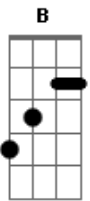

© ukulele-chords.com