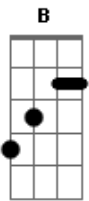

© ukulele-chords.com

© ukulele-chords.com