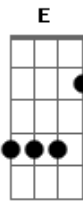

© ukulele-chords.com