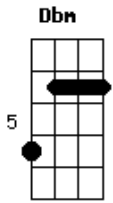

© ukulele-chords.com

© ukulele-chords.com