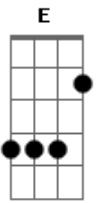

© ukulele-chords.com