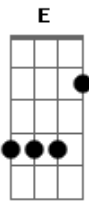

© ukulele-chords.com