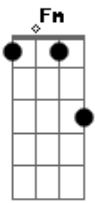

© ukulele-chords.com