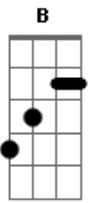

© ukulele-chords.com