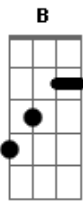

Manu - Garrafa de Gin

tom:

Intro: A Dbm B A
Dbm B A

E Dbm
Tá com saudades de mim
B A
Anda chorando por aí, eu sei
E Dbm
Finge que me esqueceu, mas sei
B A
Seu coração ainda é meu
Se esconde não baby
B
Eu vou te achar baby

Fm A
Vou te falar aonde eu vou estar
A Dbm
Eu estou aí, tô nessa garrafa de gin
E
Que bebe pra esquecer de mim
A
Mas tu não vai conseguir
B A Dbm
Eu estou aí, tô nessa garrafa de gin
E
Que bebe pra esquecer de mim
A
Mas tu não vai conseguir
B A
Eu estou aí

Acordes

© ukulele-chords.com

© ukulele-chords.com

© ukulele-chords.com

© ukulele-chords.com

© ukulele-chords.com