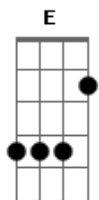

Manu - Coração de Rapariga

tom:

Intro: E B2 Gbm A

[Primeira Parte]

E B2
Tomei a saideira na calçada
Gbm A
Porque o boteco fechou
E B2
Tava jogada, tava só o caco
Gbm A
Quase o caminhão de lixo me levou

E B2
Peguei o spray da mão do pinxador
Gbm A
E escrevi no muro, diga não ao amor
E B2 Gbm
Olhei pro céu e vi uma estrela cair
A B2
Fiz um pedido, queria um coração assim

[Refrão]

E B2 Gbm
Um coração de rapariga, pra ver se eu fico bem
A E B2
Que é pra fazer amor e não amar ninguém
Gbm A
Que é pra fazer amor e não amar ninguém

E B2 Gbm
Um coração de rapariga, pra ver se eu fico bem
A E B2
Que é pra fazer amor e não amar ninguém
Gbm A
Que é pra fazer amor e não amar ninguém

Acordes

© ukulele-chords.com

© ukulele-chords.com

© ukulele-chords.com

E não amar ninguém

(E B2 Gbm A)

[Primeira Parte]

E B2
Peguei o spray da mão do pinxador
Gbm A
E escrevi no muro, diga não ao amor
E B2 Gbm
Olhei pro céu, e vi uma estrela amarela
A B2
Fiz um pedido, um coração igual ao dela

[Refrão Final]

E B2 Gbm
Um coração de rapariga, pra ver se eu fico bem
A E B2
Que é pra fazer amor e não amar ninguém
Gbm A
Que é pra fazer amor e não amar ninguém

E B2 Gbm
Um coração de rapariga, pra ver se eu fico bem
A E B2
Que é pra fazer amor e não amar ninguém
Gbm A
Que é pra fazer amor e não amar ninguém
E B2 Gbm
Um coração de rapariga, pra ver se eu fico bem
A E B2
Que é pra fazer amor e não amar ninguém
Gbm A
Que é pra fazer amor e não amar ninguém