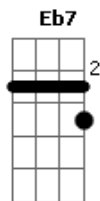

© ukulele-chords.com