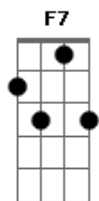

Manu Testa - Amora (part. Guilherme Castel)

tom:

Intro: Fm7 Fm7 Fm7

Fm7 Bbm7 Cm7
Tinta preta mancha que não sai
Fm7 Bbm7
Fruta fresca madura que cai
Cm7 Fm7
E como a chuva molha a minha roupa
Bbm7 Cm7 C#7M Cm7 Fm7 F7
É como açúcar quando encontra a minha boca
C#7M Eb7
Meu amor, minha amora
Cm7 Fm7
Namorei teus olhos tristes de quem pouco chora
C#7M Eb7
Meu amor, minha amora
Cm7 Fm7
Meu amor, minha amora
Cm7 Fm7
Hoje sei que o bem que existe é porque tu melhora

(Fm7 Fm7 Fm7)

Fm7 Bbm7 Cm7
Gosto forte, bate, finca, ilumina
Fm7 Bbm7
Uma brisa leve que nunca termina
Cm7 Fm7

Acordes

© ukulele-chords.com

© ukulele-chords.com

© ukulele-chords.com

© ukulele-chords.com

© ukulele-chords.com