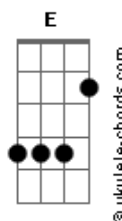

Manú Paiva - Referência

tom:

Intro: G Bm Em C

Hoje o dia me deixou exausto
Foi mais difícil do qualquer outro
Mas já faz tempo que eu estou cansado
De caminhar e de tentar de novo
O meu coração tá assustado
E a minha alma até me perguntou
Quando é que a tempestade vai passar
E eu respondi de novo

Que vai acabar
Um dia isso vai findar
Posso descansar
Pois essa fase vai passar
E quando finalmente acabar
E toda tempestade me deixar
Quem chora vai saber
Que existe um Deus que pode consolar
E quando finalmente terminar
E essa dor em glória se tornar
Toda essa história vai ser referência
Pra quem quer vencer
Nunca parar de lutar

(C G D)
(Em C G D)

Que vai acabar
Um dia isso vai findar

Acordes

Posso descansar
Pois essa fase vai passar
E quando finalmente acabar
E toda tempestade me deixar
Quem chora vai saber
Que existe um Deus que pode consolar
E quando finalmente terminar
E essa dor em glória se tornar
Toda essa história vai ser referência
Pra quem quer vencer
Nunca parar de lutar
(G D Em)
(C G D)
Toda essa dor em glória
Vai se tornar E a história
Muita gente vai salvar
Muita gente vai salvar
E quando finalmente acabar
E toda tempestade me deixar
Quem chora vai saber
Que existe um Deus que pode consolar
E quando finalmente terminar
E essa dor em glória se tornar
Toda essa história vai ser referência
Pra quem quer vencer
Nunca parar de lutar
Nunca parar de lutar
Toda essa história vai ser referência