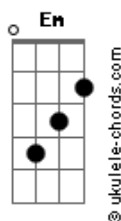

Manú Paiva - Referência

tom:

Intro: G Bm Em C

Hoje o dia me deixou exausto
Foi mais difícil do qualquer outro
Mas já faz tempo que eu estou cansado
De caminhar e de tentar de novo
O meu coração tá assustado
E a minha alma até me perguntou
Quando é que a tempestade vai passar
E eu respondi de novo

Que vai acabar
Um dia isso vai findar
Posso descansar
Pois essa fase vai passar
E quando finalmente acabar
E toda tempestade me deixar
Quem chora vai saber
Que existe um Deus que pode consolar
E quando finalmente terminar
E essa dor em glória se tornar
Toda essa história vai ser referência
Pra quem quer vencer
Nunca parar de lutar

(C G D)
(Em C G D)

Que vai acabar
Um dia isso vai findar

Acordes

Posso descansar
Pois essa fase vai passar
E quando finalmente acabar
E toda tempestade me deixar
Quem chora vai saber
Que existe um Deus que pode consolar
E quando finalmente terminar
E essa dor em glória se tornar
Toda essa história vai ser referência
Pra quem quer vencer
Nunca parar de lutar
(G D Em)
(C G D)
Toda essa dor em glória
Vai se tornar E a história
Muita gente vai salvar
Muita gente vai salvar
E quando finalmente acabar
E toda tempestade me deixar
Quem chora vai saber
Que existe um Deus que pode consolar
E quando finalmente terminar
E essa dor em glória se tornar
Toda essa história vai ser referência
Pra quem quer vencer
Nunca parar de lutar
Nunca parar de lutar
Toda essa história vai ser referência