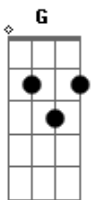

Manú Paiva - Referência

tom:

Intro: G Bm Em C

G D
Hoje o dia me deixou exausto
Em
Foi mais difícil do qualquer outro
C
Mas já faz tempo que eu estou cansado
G
De caminhar e de tentar de novo
D
O meu coração tá assustado
Em
E a minha alma até me perguntou
D C
Quando é que a tempestade vai passar
E eu respondi de novo

Em C
Que vai acabar
G D
Um dia isso vai findar
Em C
Posso descansar
G D
Pois essa fase vai passar
G
E quando finalmente acabar
D
E toda tempestade me deixar
Em
Quem chora vai saber
Em7 C D
Que existe um Deus que pode consolar
G
E quando finalmente terminar
D
E essa dor em glória se tornar
Em G
Toda essa história vai ser referência
C
Pra quem quer vencer
Em
Nunca parar de lutar

(C G D)
(Em C G D)

Em C
Que vai acabar
G D
Um dia isso vai findar
Em C

Acordes

© ukulele-chords.com