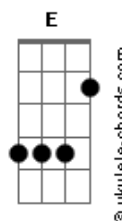

Manú Paiva - Referência

tom:

Intro: G Bm Em C

G D
Hoje o dia me deixou exausto
Em
Foi mais difícil do qualquer outro
C
Mas já faz tempo que eu estou cansado
G
De caminhar e de tentar de novo
D
O meu coração tá assustado
Em
E a minha alma até me perguntou
D C
Quando é que a tempestade vai passar
E eu respondi de novo

Em C
Que vai acabar
G D
Um dia isso vai findar
Em C
Posso descansar
G D
Pois essa fase vai passar
G
E quando finalmente acabar
D
E toda tempestade me deixar
Em
Quem chora vai saber
Em7 C D
Que existe um Deus que pode consolar
G
E quando finalmente terminar
D
E essa dor em glória se tornar
Em G
Toda essa história vai ser referência
C
Pra quem quer vencer
Em
Nunca parar de lutar

(C G D)
(Em C G D)

Em C
Que vai acabar
G D
Um dia isso vai findar
Em C

Acordes

Posso descansar
G D
Pois essa fase vai passar
G
E quando finalmente acabar
D
E toda tempestade me deixar
Em
Quem chora vai saber
Em7 C
Que existe um Deus que pode consolar
D G
E quando finalmente terminar
D
E essa dor em glória se tornar
Em G
Toda essa história vai ser referência
C
Pra quem quer vencer
Em C
Nunca parar de lutar
(G D Em)
(C G D)
Em
Toda essa dor Em glória
C
Vai se tornar E a história
G
Muita gente vai salvar
D
Muita gente vai salvar
G
E quando finalmente acabar
D
E toda tempestade me deixar
Em
Quem chora vai saber
G C
Que existe um Deus que pode consolar
G
E quando finalmente terminar
D
E essa dor em glória se tornar
Em G
Toda essa história vai ser referência
C
Pra quem quer vencer
D C G
Nunca parar de lutar
D Em G
Nunca parar de lutar
C D G
Toda essa história vai ser referência