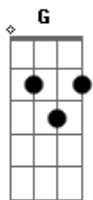

Manú Paiva - Referência

tom:

Intro: G Bm Em C

G D
Hoje o dia me deixou exausto
Em
Foi mais difícil do qualquer outro
C
Mas já faz tempo que eu estou cansado
G
De caminhar e de tentar de novo
D
O meu coração tá assustado
Em
E a minha alma até me perguntou
D C
Quando é que a tempestade vai passar
E eu respondi de novo

Em C
Que vai acabar
G D
Um dia isso vai findar
Em C
Posso descansar
G D
Pois essa fase vai passar
G
E quando finalmente acabar
D
E toda tempestade me deixar
Em
Quem chora vai saber
Em7 C D
Que existe um Deus que pode consolar
G
E quando finalmente terminar
D
E essa dor em glória se tornar
Em G
Toda essa história vai ser referência
C
Pra quem quer vencer
Em
Nunca parar de lutar

(C G D)
(Em C G D)

Em C
Que vai acabar
G D
Um dia isso vai findar
Em C

Acordes

© ukulele-chords.com