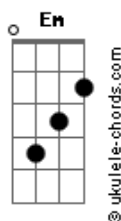

Manú Paiva - Referência

tom:

Intro: G Bm Em C

G D
Hoje o dia me deixou exausto
Em
Foi mais difícil do qualquer outro
C
Mas já faz tempo que eu estou cansado
G
De caminhar e de tentar de novo
D
O meu coração tá assustado
Em
E a minha alma até me perguntou
D C
Quando é que a tempestade vai passar
E eu respondi de novo

Em C
Que vai acabar
G D
Um dia isso vai findar
Em C
Posso descansar
G D
Pois essa fase vai passar
G
E quando finalmente acabar
D
E toda tempestade me deixar
Em
Quem chora vai saber
Em7 C D
Que existe um Deus que pode consolar
G
E quando finalmente terminar
D
E essa dor em glória se tornar
Em G
Toda essa história vai ser referência
C
Pra quem quer vencer
Em
Nunca parar de lutar

(C G D)
(Em C G D)

Em C
Que vai acabar
G D
Um dia isso vai findar
Em C

Acordes

Posso descansar
G D
Pois essa fase vai passar
G
E quando finalmente acabar
D
E toda tempestade me deixar
Em
Quem chora vai saber
Em7 C
Que existe um Deus que pode consolar
D G
E quando finalmente terminar
D
E essa dor em glória se tornar
Em G
Toda essa história vai ser referência
C
Pra quem quer vencer
Em C
Nunca parar de lutar
(G D Em)
(C G D)
Em
Toda essa dor Em glória
C
Vai se tornar E a história
G
Muita gente vai salvar
D
Muita gente vai salvar
G
E quando finalmente acabar
D
E toda tempestade me deixar
Em
Quem chora vai saber
G C
Que existe um Deus que pode consolar
G
E quando finalmente terminar
D
E essa dor em glória se tornar
Em G
Toda essa história vai ser referência
C
Pra quem quer vencer
D C G
Nunca parar de lutar
D Em G
Nunca parar de lutar
C D G
Toda essa história vai ser referência