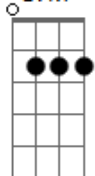

Manú Paiva - Eu Tenho Você

tom:

Intro: **Dadd9** **Bm7** **Em7**

Dadd9
Vou falar o que todos já conseguiam ver
Bm7
Mas eu demorei pra perceber
Em7 **Dadd9**
Eu estava longe, você estava perto
Gadd9 **Em7**
Eu te rejeitei em troca recebi afeto
Bm7 **Dadd9**
Me senti sozinho, me tornou seu filho
G7M **Em7**
Fez de mim sua morada e eu disse és bem-vindo

[Refrão]

Dadd9
Não me abandonou todas as vezes que eu caí
Bm7
Bastou eu falar pra você me ouvir
Em7
E ficar feliz
G7M
E ficar feliz

[Segunda Parte]

Em7 **Dadd9**
Eu estava longe, você estava perto
Gadd9
Eu te rejeitei em troca recebi afeto
Bm7 **Dadd9**
Me senti sozinho, me tornou seu filho
G7M **Aadd9**
Fez de mim sua morada e eu disse és bem-vindo

[Refrão]

Acordes

G7M

© ukulele-chords.com

D