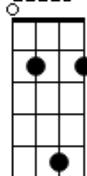

Manú Paiva - Eu Tenho Você

tom:

Intro: **Dadd9** **Bm7** **Em7**

Dadd9
 Vou falar o que todos já conseguiam ver
Bm7
 Mas eu demorei pra perceber
Em7 **Dadd9**
 Eu estava longe, você estava perto
Gadd9 **Em7**
 Eu te rejeitei em troca recebi afeto
Bm7 **Dadd9**
 Me senti sozinho, me tornou seu filho
G7M **Em7**
 Fez de mim sua morada e eu disse és bem-vindo

[Refrão]

Dadd9
 Não me abandonou todas as vezes que eu caí
Bm7
 Bastou eu falar pra você me ouvir
Em7
 E ficar feliz
G7M
 E ficar feliz

[Segunda Parte]

Em7 **Dadd9**
 Eu estava longe, você estava perto
Gadd9
 Eu te rejeitei em troca recebi afeto
Bm7 **Dadd9**
 Me senti sozinho, me tornou seu filho
G7M **Aadd9**
 Fez de mim sua morada e eu disse és bem-vindo

Em7

© ukulele-chords.com

Dadd9

© ukulele-chords.com

Gadd9

© ukulele-chords.com

Aadd9

© ukulele-chords.com

Dadd9
 Não me abandonou todas as vezes que eu caí
Bm7
 Bastou eu falar pra você me ouvir
Em7
 E ficar feliz
Dadd9 **G7M**
 E ficar feliz
 [Ponte]
Gadd9
 Eu vaguei mundo afora
Dadd9
 Mas não encontrei o que tenho agora
Em7
 Eu tenho você
Bm7 **Aadd9**
 Só tenho você