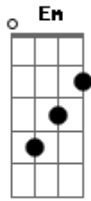

© ukulele-chords.com