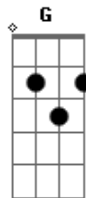

Não tenho pressa, pode ser devagar

G D

Encontrei meu lar

C Am

Tudo que eu quero é ver o sol nascer

Em G

Do seu lado, o jardim florescer

C Am

G D

Acho que te fiz dormir

Acordes

© ukulele-chords.com

© ukulele-chords.com

© ukulele-chords.com

© ukulele-chords.com

© ukulele-chords.com