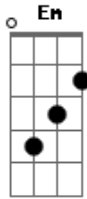

Não tenho pressa, pode ser devagar

G D

Encontrei meu lar

C Am

Tudo que eu quero é ver o sol nascer

Em G

Do seu lado, o jardim florescer

C Am

Vou deixar pronto um chá

Em G

Não tenho hora pra levantar

C Am

O teu amor me aqueceu

Em G

Um cafuné você me deu

C Am

Vou te esperar até você voltar

Em G

E ir de encontro no teu olhar

Acordes

© ukulele-chords.com

© ukulele-chords.com

© ukulele-chords.com

© ukulele-chords.com

© ukulele-chords.com

(C Am Em G)
(C Am Em G)

Em Am
Você se tornou importante pra mim
G D
Desde aquele dia ficou assim
Em Am
Vamos viajar, pro espaço ir
G D
Vamos agora daqui sair

C Am
Tudo que eu quero é ver o sol nascer
Em G
Do seu lado, o jardim florescer
C Am
Vou deixar pronto um chá
Em G
Não tenho hora pra levantar
Am Em
Ei, amor, vem aqui
G D
Deita no meu colo sem hora pra sair
Am Em
Não tenho pressa, pode ser devagar
G D
Encontrei meu lar