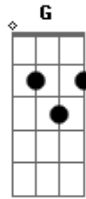

Não tenho pressa, pode ser devagar

G D

Encontrei meu lar

C Am

Tudo que eu quero é ver o sol nascer

Em G

Do seu lado, o jardim florescer

C Am

Vou te esperar até você voltar

Em G

E ir de encontro no teu olhar

Acordes

© ukulele-chords.com

© ukulele-chords.com

© ukulele-chords.com

© ukulele-chords.com

© ukulele-chords.com

(C Am Em G)
(C Am Em G)

Em Am
Você se tornou importante pra mim
G D
Desde aquele dia ficou assim
Em Am
Vamos viajar, pro espaço ir
G D
Vamos agora daqui sair

C Am
Tudo que eu quero é ver o sol nascer
Em G
Do seu lado, o jardim florescer
C Am
Vou deixar pronto um chá
Em G
Não tenho hora pra levantar
Am Em
Ei, amor, vem aqui
G D
Deita no meu colo sem hora pra sair
Am Em
Não tenho pressa, pode ser devagar
G D
Encontrei meu lar