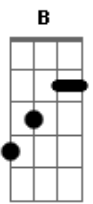

# Manu e Rafael - Um Mês Ou Uma Hora

Tom: B

m (forma dos acordes no tom de Bbm )

Capostrate na 1ª casa

Intro: Am E7

Não era para ser, mas foi

Eu tentei freiar não deu, mas é que seu beijo foi

Acima da média e eu capotei

To querendo você toda hora

Vacilei e a saudade já tá na minha cola

F

Se der certo a gente atualiza nosso status

Se der errado a sorte é do nosso quarto

Que assistiu a gente se amando intensamente

Bagunça minha vida

Revira minha cama

Meu coração nao liga

Se gosta ou se ama

Se vai durar um mês ou uma hora

Não tem quer ser para sempre tem que ser gostoso agora