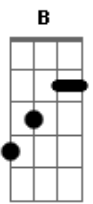

Manu e Rafael - Um Mês Ou Uma Hora

Tom: B

m (forma dos acordes no tom de Bbm)

Capostrate na 1ª casa

Intro: Am E7

Não era para ser, mas foi

Eu tentei freiar não deu, mas é que seu beijo foi

Acima da média e eu capotei

To querendo você toda hora

Vacilei e a saudade já tá na minha cola

F

Se der certo a gente atualiza nosso status

Se der errado a sorte é do nosso quarto

Que assistiu a gente se amando intensamente

Bagunça minha vida

Revira minha cama

Meu coração nao liga

Se gosta ou se ama

Se vai durar um mês ou uma hora

Não tem quer ser para sempre tem que ser gostoso agora

Acordes

© ukulele-chords.com

© ukulele-chords.com