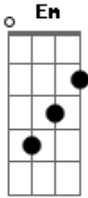

© ukulele-chords.com