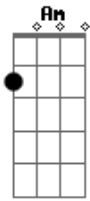

 Si me das a elegir ^{Em}
 Entre tu y ese cielo ^{Am}
 Donde libre es el vuelo ^D
 Para llegar al olvido ^G
 Si me das a elegir ^C

Me quedo contigo ^{B7}

 Si me das a elegir ^{Em}
 Entre tu y la Pereza ^{Am}
 hay con esa grandeza ^D
 que lleva consigo ^G
 Si me das a elegir ^C
 Me quedo contigo ^{B7}

 Porque me enamorado ^{Em}
 Y te quiero y te quiero ^{Am}
 Y solo deseo ^D
 Estar a tu lado ^G
 Soñar con tus ojos ^C
 Besarte los labios ^{B7}

Acordes

© ukulele-chords.com

© ukulele-chords.com

© ukulele-chords.com