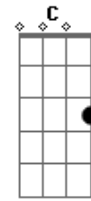

© ukulele-chords.com