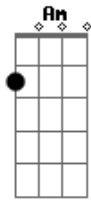

© ukulele-chords.com